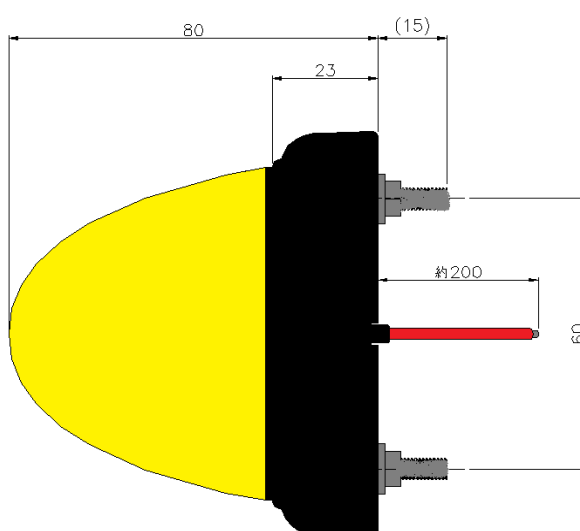

LEDクリスタルE(ECO)マーカー 24V 黄色

- LEDクリスタルEマーカー 24V 黄色が**新発売**になりました。
- DC24V車専用です。
- 2本の取付けボルトがアース(-)になっています。
- 内部導光体の働きにより、レンズ全体が明るく光ります。(特許出願中)
- 発光色はJIS規格の淡黄色の範囲に入っています。
- 防水性能は、IP65です。
- 防水通気シートの働きにより、灯体内部の結露を緩和します。
- 環境負荷物質、ELV指令適用しています。

寸法	φ90×80×(15)
製品重量	約120g
定格入力電圧	DC24V
許容入力電圧範囲	DC20V～DC36V
消費電力	24V時 0.96W
電流	24V印加時・・・0.04A
使用環境温度範囲	-20℃～65℃
防水性能	IP65
光束	61.6～86.3ルーメン

コードNo	品名
6141340	LEDクリスタルE(ECO)マーカー 24V 黄色