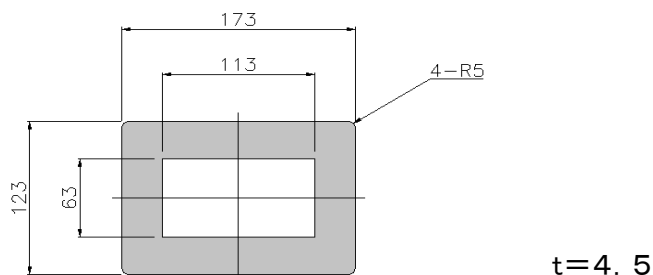

【上部板】

コードNo	品名	材質・表面処理
9231150	スタンションガイド 本体 100X50X200 鋼材運搬用 カチオン	鉄・カチオン黒塗装
9231170	スタンションガイド 蓋 100X50X200用 カチオン	
9231160	スタンションガイド 上部板 本体 100X50用 鋼材運搬用 カチオン