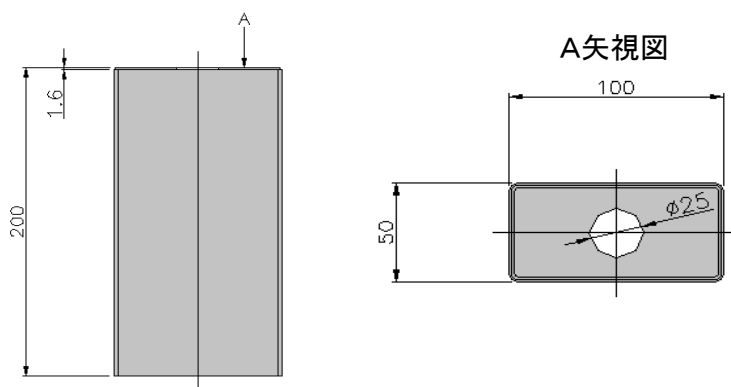

スタンションガイド(鋼材運搬用)

新発売

- ●シリーズ化されて今回で4作品目となり、100X50用のスタンションガイドが**新発売**となります。
- ●トラック架装で使用頻度の高い100X50の材料が柱として使用出来ます。
- ●製品は本体、蓋、上部板と分かれた仕様となっています。
- ●表面処理はカチオン黒塗装となっており、本塗装前の下地処理及び錆の問題を軽減します。

【本体】

【蓋】

【上部板】

コードNo	品名	材質・表面処理
9231150	スタンションガイド 本体 100X50X200 鋼材運搬用 カチオン	鉄・カチオン黒塗装
9231170	スタンションガイド 蓋 100X50X200用 カチオン	
9231160	スタンションガイド 上部板 本体 100X50用 鋼材運搬用 カチオン