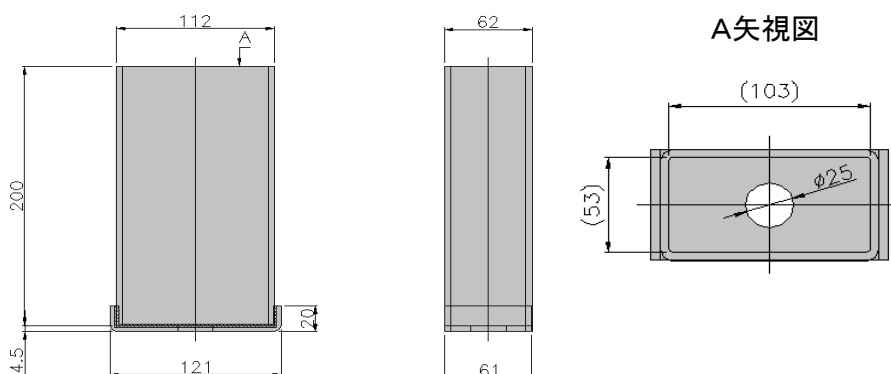

スタンションガイド(鋼材運搬用)

新発売

- ●シリーズ化されて今回で4作品目となり、100X50用のスタンションガイドが**新発売**となります。
- ●トラック架装で使用頻度の高い100X50の材料が柱として使用出来ます。
- ●製品は本体、蓋、上部板と分かれた仕様となっています。
- ●表面処理はカチオン黒塗装となっており、本塗装前の下地処理及び錆の問題を軽減します。

【本体】