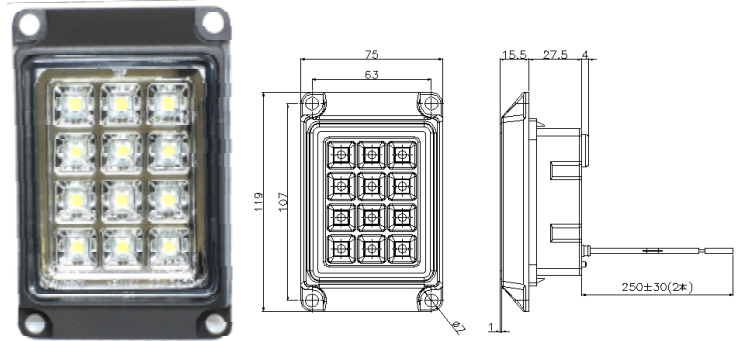

●(9251802) JB LEDマルチテールランプ 白