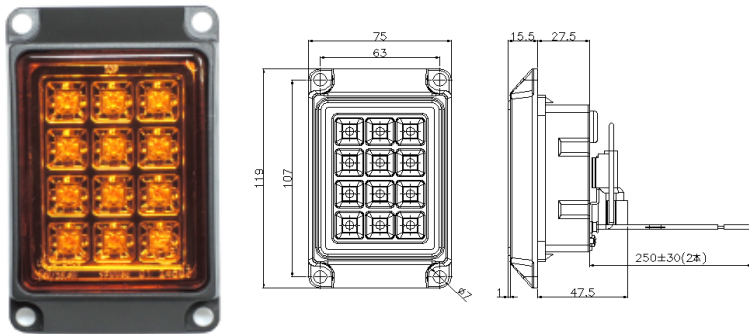

## JB LEDマルチテールランプ

- オールLEDタイプのマルチテールランプを新発売しました。DC24V専用
- 従来の電球式マルチテールランプと製品寸法・取付寸法は同じです。
- 本製品は、「ECE認証取得品」であり、環境負荷物質「ELV指令」に適用しています。
- 小型車から大型車、トラックから農耕機、建築車両あらゆる車に装着可能です。

### ●(9251801) JB LEDマルチテールランプ 橙 (ハイフラ防止 抵抗付)

※車両に取付時、付属の抵抗(ブラケット付)と接続してください。