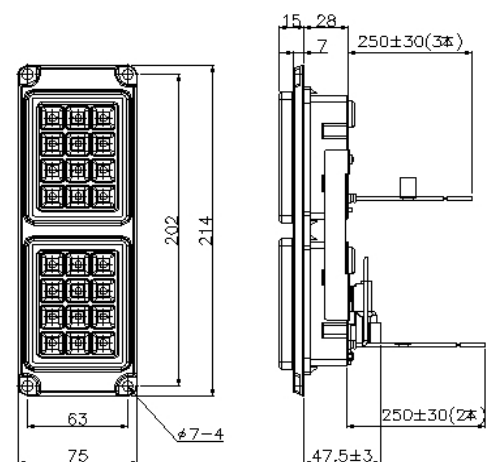

●(9251811) JB LEDマルチコンビネーションランプ 赤/橙/白 RH (ハイフラ防止 抵抗付)

●(9251812) JB LEDマルチコンビネーションランプ 赤/橙/白 LH (ハイフラ防止 抵抗付)

●(9251810) JB LEDマルチコンビランプ 赤/橙 (ハイフラ防止 抵抗付)