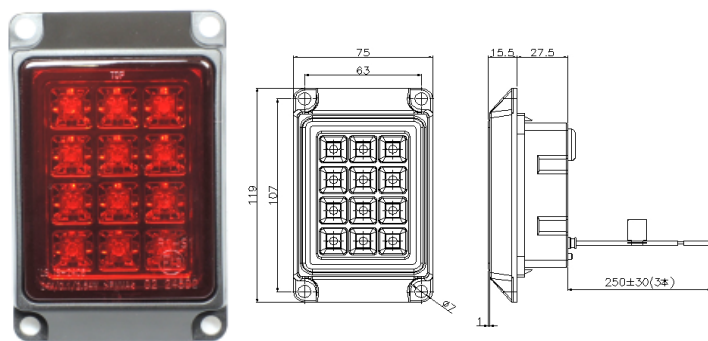

●(9251800) JB LEDマルチテールランプ 赤