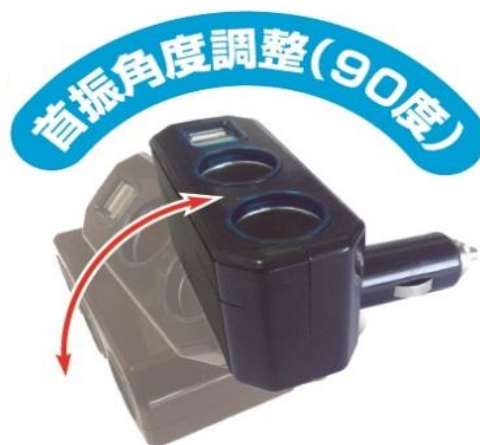

JB 2WAY **ダイレクトソケット** 電源

DC12V/24V対応

最大電流 (定格8A)
MAX10A

USB (2ソケット)
4.8A

- ダイレクトソケットでコードが邪魔にならず車内がスッキリ!
- LEDブルーイルミネーション通電ランプ機能で、車内を美しく演出!
- タブレット・スマホ・USB機器 2台同時充電OK!

DC12V入力→DC12V出力
DC24V入力→DC24V出力

商品コード	商品名	JANコード
9893470	JB013 2WAYダイレクトソケット USB付 12/24V	4909002934701