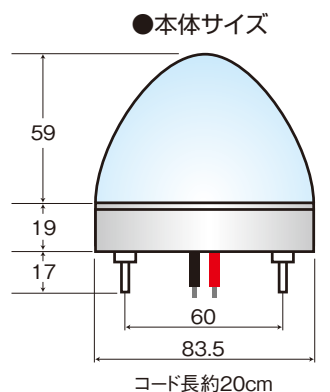

24V   レンズ **クリアー**   発光色 **クリアーブルー**

- ■商品コード/6141362
- ■JANコード
  4909002062312
- ■電流値
  0.05A(DC24V時)
- ■消費電力/1.27W
- ■光束/26lm
- ■光度/7cd
- ■使用LED/空色砲弾型LED9個