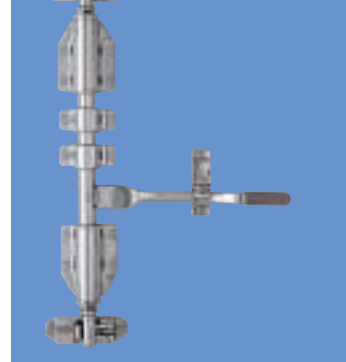

保冷バン COOL VAN

P39～

90度ストッパー

P50～

LED車高灯

P7～

パイプハンドルセット

P10～

サイドハンドルセット

P17～

ドア蝶番

P13～

ドアロック

PARTS
部品

MATERIAL
素材

IDEA
アイデア