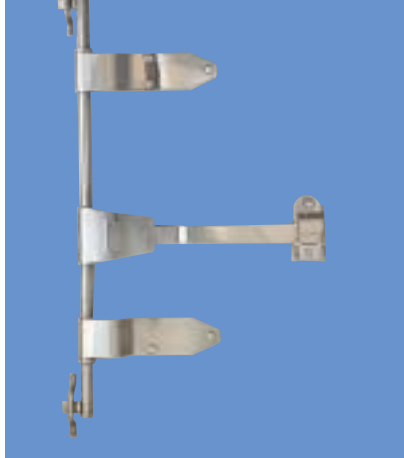

保冷バン COOL VAN

P39～

90度ストッパー

P50～

LED車高灯

P7～

パイプハンドルセット

P10～

サイドハンドルセット

P17～

ドア蝶番

P13～

ドアロック

PARTS
部品

MATERIAL
素材

IDEA
アイデア