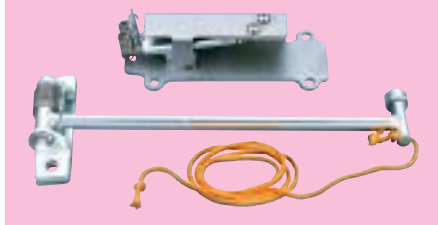

保冷バン COOL VAN

P39～

90度ストッパー

P50～

LED車高灯

P7～

パイプハンドルセット

P10～

サイドハンドルセット

P17～

ドア蝶番

P13～

ドアロック

PARTS
部品

MATERIAL
素材

IDEA
アイデア