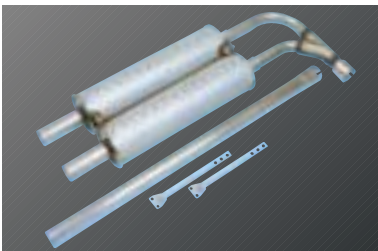

マツコマフラー TY #9271.....¥13,200

マツコマフラー TX #9273.....¥13,200

マツコマフラー TD #2750¥17,800

マツコマフラー TY芯又キ #9275.....¥14,500

マツコマフラー TY2t #9276.....¥13,200

マツコマフラー 2tダブル #9820¥19,500

マツコマフラー 4tダブル #9821¥21,500

マツコマフラー 2tシングル #9823 ..¥16,500

JBマフラー 吊りステーステンレス¥OPEN