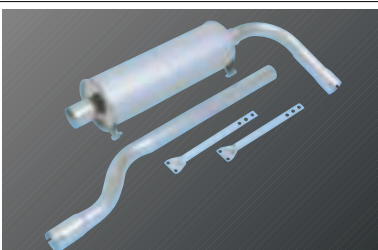

マツコマフラー TY #9271.....¥13,200

マツコマフラー TX #9273.....¥13,200

マツコマフラー TD #2750¥17,800

マツコマフラー TY芯又キ #9275.....¥14,500

マツコマフラー TY2t #9276.....¥13,200

マツコマフラー 2tダブル #9820¥19,500

マツコマフラー 4tダブル #9821¥21,500

マツコマフラー 2tシングル #9823 ..¥16,500

JBマフラー 吊りステーステンレス¥OPEN