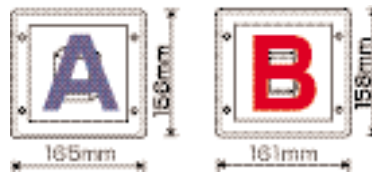

JB アンバーサリールレンズ (FU・FK 共通タイプ)

コードNo.	商品名	定価
6672018	アンバーサリールレンズ赤 JB201	2,500
6672021	アンバーサリールレンズ黄 JB202	2,500
6672034	アンバーサリールレンズ白 JB203	2,500

適合レンズ

コンビネーションテール 銀閣

コードNo.	商品名	定価
6673619	YL-711 銀閣A赤 FU.FK	3,500
6673622	YL-712 銀閣A橙 FU.FK	3,500
6673635	YL-713 銀閣A白 FU.FK	3,500
6673716	YL-721 銀閣B赤 日野	3,500
6673729	YL-722 銀閣B橙 日野	3,500
6673732	YL-723 銀閣B白 日野	3,500

純正タイプテールレンズクリアレフ無し

コードNo.	商品名	定価
5413317	テールレンズクリアレフ無し-KL	500
5413294	テールレンズクリアレフ無し-FU	500
5413304	テールレンズクリアレフ無し-FK	500

純正テールレンズ用テールリム

[6791313] **テールリム KL**
.....¥900

[6791326] **テールリム FU(UD・いすゞ)共通**
.....¥650