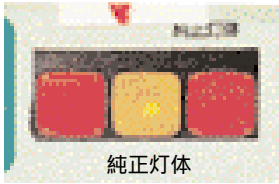

JB アンバーサリールレンズ (FU・FK 共通タイプ)

コードNo.	商品名	定価
6672018	アンバーサリールレンズ赤 JB201	2,500
6672021	アンバーサリールレンズ黄 JB202	2,500
6672034	アンバーサリールレンズ白 JB203	2,500

適合レンズ

コンビネーションテール 銀閣

コードNo.	商品名	定価
6673619	YL-711 銀閣A赤 FU.FK	3,500
6673622	YL-712 銀閣A橙 FU.FK	3,500
6673635	YL-713 銀閣A白 FU.FK	3,500
6673716	YL-721 銀閣B赤 日野	3,500
6673729	YL-722 銀閣B橙 日野	3,500
6673732	YL-723 銀閣B白 日野	3,500

純正タイプテールレンズクリアレフ無し

コードNo.	商品名	定価
5413317	テールレンズクリアレフ無し-KL	500
5413294	テールレンズクリアレフ無し-FU	500
5413304	テールレンズクリアレフ無し-FK	500

純正テールレンズ用テールリム

[6791313] **テールリム KL**
.....¥900

[6791326] **テールリム FU(UD・いすゞ)共通**
.....¥650