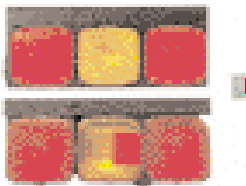

JB アンバーサリールレンズ (FU・FK 共通タイプ)

コードNo.	商品名	定価
6672018	アンバーサリールレンズ赤 JB201	2,500
6672021	アンバーサリールレンズ黄 JB202	2,500
6672034	アンバーサリールレンズ白 JB203	2,500

適合レンズ

コンビネーションテール 銀閣

コードNo.	商品名	定価
6673619	YL-711 銀閣A赤 FU.FK	3,500
6673622	YL-712 銀閣A橙 FU.FK	3,500
6673635	YL-713 銀閣A白 FU.FK	3,500
6673716	YL-721 銀閣B赤 日野	3,500
6673729	YL-722 銀閣B橙 日野	3,500
6673732	YL-723 銀閣B白 日野	3,500

純正タイプテールレンズクリアレフ無し

コードNo.	商品名	定価
5413317	テールレンズクリアレフ無し-KL	500
5413294	テールレンズクリアレフ無し-FU	500
5413304	テールレンズクリアレフ無し-FK	500

純正テールレンズ用テールリム

[6791313] **テールリム KL**
.....¥900

[6791326] **テールリム FU(UD・いすゞ)共通**
.....¥650