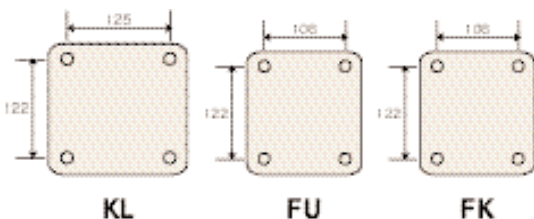

JB アンバーサリールレンズ (FU・FK 共通タイプ)

コードNo.	商品名	定価
6672018	アンバーサリールレンズ赤 JB201	2,500
6672021	アンバーサリールレンズ黄 JB202	2,500
6672034	アンバーサリールレンズ白 JB203	2,500

適合レンズ

コンビネーションテール 銀閣

コードNo.	商品名	定価
6673619	YL-711 銀閣A赤 FU.FK	3,500
6673622	YL-712 銀閣A橙 FU.FK	3,500
6673635	YL-713 銀閣A白 FU.FK	3,500
6673716	YL-721 銀閣B赤 日野	3,500
6673729	YL-722 銀閣B橙 日野	3,500
6673732	YL-723 銀閣B白 日野	3,500

純正タイプテールレンズクリアレフ無し

コードNo.	商品名	定価
5413317	テールレンズクリアレフ無し-KL	500
5413294	テールレンズクリアレフ無し-FU	500
5413304	テールレンズクリアレフ無し-FK	500

純正テールレンズ用テールリム

[6791313] **テールリム KL**
.....¥900

[6791326] **テールリム FU(UD・いすゞ)共通**
.....¥650