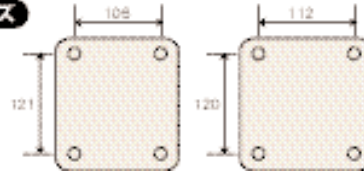

JB アンバーサリールレンズ (FU・FK 共通タイプ)

コードNo.	商品名	定価
6672018	アンバーサリールレンズ赤 JB201	2,500
6672021	アンバーサリールレンズ黄 JB202	2,500
6672034	アンバーサリールレンズ白 JB203	2,500

適合レンズ

コンビネーションテール 銀閣

コードNo.	商品名	定価
6673619	YL-711 銀閣A赤 FU.FK	3,500
6673622	YL-712 銀閣A橙 FU.FK	3,500
6673635	YL-713 銀閣A白 FU.FK	3,500
6673716	YL-721 銀閣B赤 日野	3,500
6673729	YL-722 銀閣B橙 日野	3,500
6673732	YL-723 銀閣B白 日野	3,500

純正タイプテールレンズクリアレフ無し

コードNo.	商品名	定価
5413317	テールレンズクリアレフ無し-KL	500
5413294	テールレンズクリアレフ無し-FU	500
5413304	テールレンズクリアレフ無し-FK	500

純正テールレンズ用テールリム

[6791313] **テールリム KL**
.....¥900

[6791326] **テールリム FU(UD・いすゞ)共通**
.....¥650

[6791339] **テールリム FK** ¥1,000

[6791355] **バイザー付テールリム KL** · ¥1,200

[6791342] **バイザー付テールリム FU.UD いすゞ**
.....¥1,200