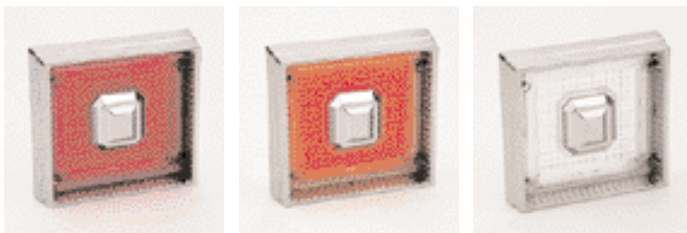

JB アンバーサリールレンズ (FU・FK 共通タイプ)

コードNo.	商品名	定価
6672018	アンバーサリールレンズ赤 JB201	2,500
6672021	アンバーサリールレンズ黄 JB202	2,500
6672034	アンバーサリールレンズ白 JB203	2,500

適合レンズ

コンビネーションテール 銀閣

コードNo.	商品名	定価
6673619	YL-711 銀閣A赤 FU.FK	3,500
6673622	YL-712 銀閣A橙 FU.FK	3,500
6673635	YL-713 銀閣A白 FU.FK	3,500
6673716	YL-721 銀閣B赤 日野	3,500
6673729	YL-722 銀閣B橙 日野	3,500
6673732	YL-723 銀閣B白 日野	3,500

純正タイプテールレンズクリアレフ無し

コードNo.	商品名	定価
5413317	テールレンズクリアレフ無し-KL	500
5413294	テールレンズクリアレフ無し-FU	500
5413304	テールレンズクリアレフ無し-FK	500

純正テールレンズ用テールリム

[6791313] **テールリム KL**
.....¥900

[6791326] **テールリム FU(UD・いすゞ)共通**
.....¥650