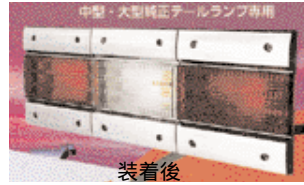

JB アンバーサリールレンズ (FU・FK 共通タイプ)

コードNo.	商品名	定価
6672018	アンバーサリールレンズ赤 JB201	2,500
6672021	アンバーサリールレンズ黄 JB202	2,500
6672034	アンバーサリールレンズ白 JB203	2,500

適合レンズ

コンビネーションテール 銀閣

コードNo.	商品名	定価
6673619	YL-711 銀閣A赤 FU.FK	3,500
6673622	YL-712 銀閣A橙 FU.FK	3,500
6673635	YL-713 銀閣A白 FU.FK	3,500
6673716	YL-721 銀閣B赤 日野	3,500
6673729	YL-722 銀閣B橙 日野	3,500
6673732	YL-723 銀閣B白 日野	3,500

純正タイプテールレンズクリアレフ無し

コードNo.	商品名	定価
5413317	テールレンズクリアレフ無し-KL	500
5413294	テールレンズクリアレフ無し-FU	500
5413304	テールレンズクリアレフ無し-FK	500

純正テールレンズ用テールリム

[6791313] **テールリム KL**
.....¥900

[6791326] **テールリム FU(UD・いすゞ)共通**
.....¥650