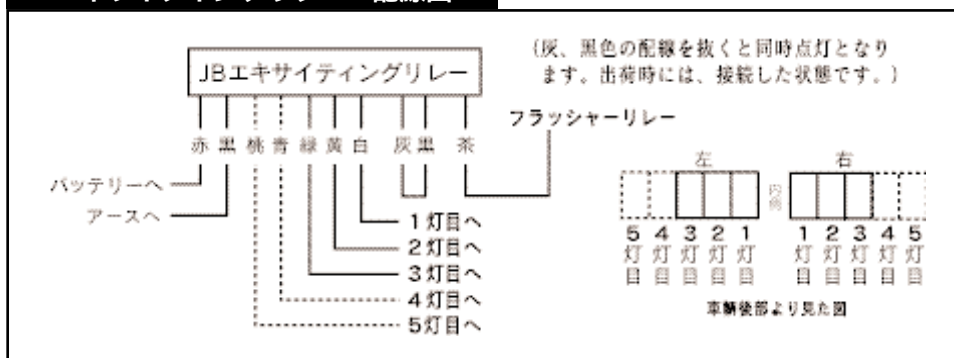

## JB エキサイティングリレー 追っかけタイプ

コードNo.	商品名	連数	電圧	定価
5450613	JBエキサイティングリレー	3連	24V	OPEN
5450626	JBエキサイティングリレー	4連	24V	18,000
5450639	JBエキサイティングリレー	5連	24V	23,000
5450642	JBエキサイティングリレー	3連	12V	OPEN
5450644	JBエキサイティングリレー	4連	12V	OPEN
5450645	JBエキサイティングリレー	5連	12V	OPEN
5450643	FD106	7連	9連用接続ハーネス	OPEN

### エキサイティングリレー 配線図

TAIL LAMP  
テールランプ