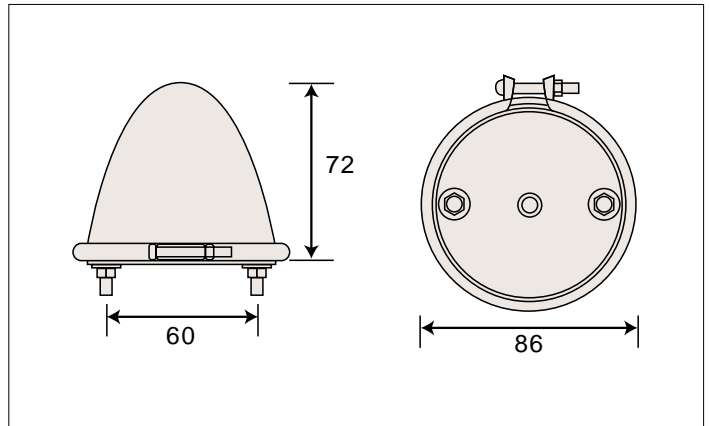

大マーカーランプ

コードNo.	商品名	定価
9210011	大マーカーランプ 24V 12W イエロー	700
9210024	大マーカーランプ 24V 12W グリーン	650
9210037	大マーカーランプ 24V 12W バイオレット	650
9210040	大マーカーランプ 24V 12W レッド	800
9210053	大マーカーランプ 24V 12W アンバー	750
9210066	大マーカーランプ 24V 12W ライトブルー	650
9210079	大マーカーランプ 24V 12W クリア	750
9210082	大マーカーランプ 24V 12W 樹脂ピンク	OPEN
9210090	大マーカーランプ 24V 12W 樹脂乳白	OPEN

コードNo.	商品名	定価
9210516	大マーカーレンズ イエロー	300
9210529	大マーカーレンズ グリーン	250
9210532	大マーカーレンズ バイオレット	250
9210545	大マーカーレンズ レッド	400
9210558	大マーカーレンズ アンバー	350
5470732	大マーカーレンズ ライトブルー	OPEN
9210561	大マーカーレンズ クリア	300
9210574	大マーカーレンズ 樹脂イエロー	OPEN
9210587	大マーカーレンズ 樹脂レッド	OPEN
9210590	大マーカーレンズ 樹脂ピンク	OPEN
9210600	大マーカーレンズ 濃緑	OPEN
9210591	大マーカーレンズ 樹脂乳白	OPEN