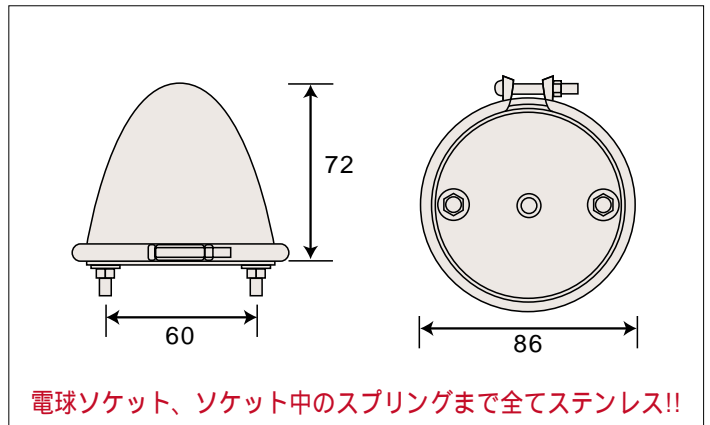

大マーカーランプ オールステンレス

コードNo.	商品名	定価
9210215	大マーカーランプ オールステンレス イエロー	OPEN
9210228	大マーカーランプ オールステンレス グリーン	OPEN
9210231	大マーカーランプ オールステンレス バイオレット	OPEN
9210257	大マーカーランプ オールステンレス レッド	OPEN
9210260	大マーカーランプ オールステンレス アンバー	OPEN
9210244	大マーカーランプ オールステンレス ライトブルー	OPEN
9210273	大マーカーランプ オールステンレス クリア	OPEN
9210286	大マーカーランプ オールステンレス ピンク	OPEN

コードNo.	商品名	定価
9210516	大マーカーレンズ イエロー	300
9210529	大マーカーレンズ グリーン	250
9210532	大マーカーレンズ バイオレット	250
9210545	大マーカーレンズ レッド	400
9210558	大マーカーレンズ アンバー	350
5470732	大マーカーレンズ ライトブルー	OPEN
9210561	大マーカーレンズ クリア	300
9210574	大マーカーレンズ 樹脂イエロー	OPEN
9210587	大マーカーレンズ 樹脂レッド	OPEN
9210590	大マーカーレンズ 樹脂ピンク	OPEN
9210600	大マーカーレンズ 濃緑	OPEN
9210591	大マーカーレンズ 樹脂乳白	OPEN