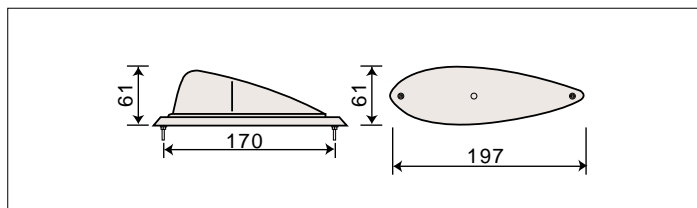

ジェットマーカーランプ

コードNo.	商品名	定価
6796169	Y-02 ジェットマーカーランプ イエロー	800
6796172	Y-02 ジェットマーカーランプ オレンジ	800
6796185	Y-02 ジェットマーカーランプ ピンク	800
6796198	Y-02 ジェットマーカーランプ グリーン	800
6796208	Y-02 ジェットマーカーランプ ブルー	800
6796570	Y-02 ジェットマーカーランプ ライトブルー	800
6796619	Y-02 ジェットマーカーランプ クリア	800