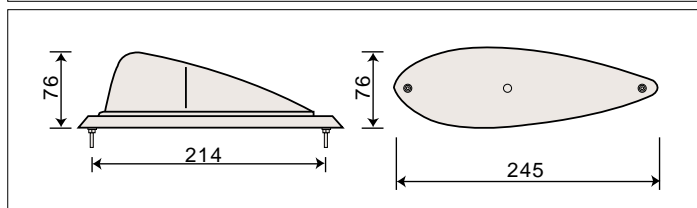

ジェットマーカーランプ

コードNo.	商品名	定価
6796169	Y-02 ジェットマーカーランプ イエロー	800
6796172	Y-02 ジェットマーカーランプ オレンジ	800
6796185	Y-02 ジェットマーカーランプ ピンク	800
6796198	Y-02 ジェットマーカーランプ グリーン	800
6796208	Y-02 ジェットマーカーランプ ブルー	800
6796570	Y-02 ジェットマーカーランプ ライトブルー	800
6796619	Y-02 ジェットマーカーランプ クリア	800