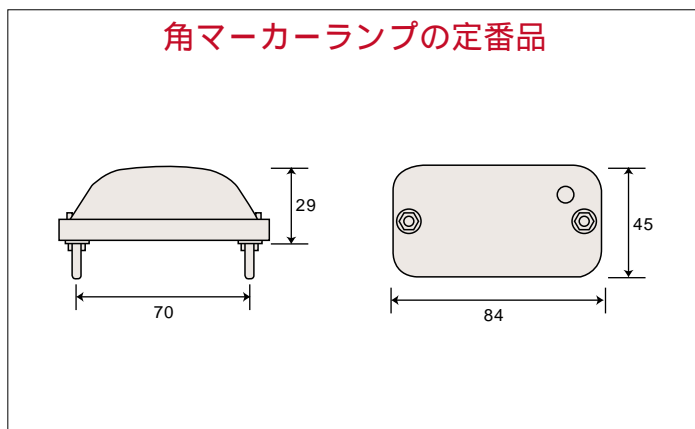

LO-100 角型サイドランプ

コードNo.	商品名	定価
5451010	LO-100角型サイドランプ 赤	24V 900
5451036	LO-100角型サイドランプ 橙	24V 900
5451023	LO-100角型サイドランプ 黄	24V 900
5451052	LO-100角型サイドランプ 緑	24V 900
5451049	LO-100角型サイドランプ 空	24V 900
5451065	LO-100角型サイドランプ 紫(ガラス)	24V 900
5451094	LO-100角型サイドランプ 紫(プラスチック)	24V 900
5451418	LO-100角型サイドランプ クリア	24V 900
5451078	LO-100角型サイドランプ ピンク(プラスチック)	24V 900

コードNo.	商品名	定価
5451832	LO-100角型サイドレンズ 赤	OPEN
5451858	LO-100角型サイドレンズ 橙	OPEN
5451845	LO-100角型サイドレンズ 黄	OPEN
5451829	LO-100角型サイドレンズ 緑	OPEN
5451816	LO-100角型サイドレンズ 空	OPEN
5451861	LO-100角型サイドレンズ 紫(ガラス)	OPEN
5451890	LO-100角型サイドレンズ 紫(プラスチック)	OPEN
5451887	LO-100角型サイドレンズ クリア	OPEN
5451874	LO-100角型サイドレンズ ピンク(プラスチック)	OPEN