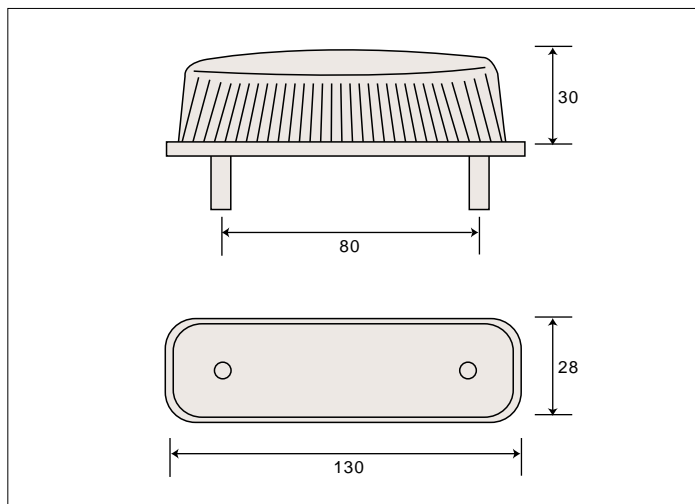

JB 車高灯ランプ

コードNo.	商品名	定価
9221217	JB 保冷車車高灯 アンバー	1,200
9221259	JB 保冷車車高灯 ブルー	1,440
9221262	JB 保冷車車高灯 ピンク	1,440
9221275	JB 保冷車車高灯 レモンイエロー	1,440
9221288	JB 保冷車車高灯 パープル	1,440
9221291	JB 保冷車車高灯 グリーン	1,440
9221301	JB 保冷車車高灯 クリア	1,440
9221356	JB 保冷車車高灯 レッド	1,440