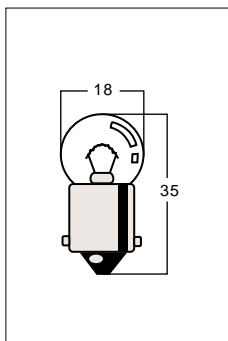

¥OPEN

ガラス球G-14 口金BA9S

コードNo.	商品名		
6139739	T2406 Pi	24V6W	ピンク
6139742	T2406 Y	24V6W	イエロー
6139755	T2406 A	24V6W	オレンジ
6139768	T2406 B	24V6W	ブルー
6139771	T2406 LB	24V6W	ライトブルー
6139784	T2406 G	24V6W	グリーン
6139797	T2406 R	24V6W	レッド
6139807	T2406 C	24V6W	クリア

¥OPEN

ガラス球G-18 口金BA15S

コードNo.	商品名		
6139577	T2412 PA	24V12W	パープル
6139580	T2412 Y	24V12W	イエロー
6139593	T2412 A	24V12W	オレンジ
6139603	T2412 B	24V12W	ブルー
6139616	T2412 G	24V12W	グリーン
6139629	T2412 R	24V12W	レッド
6139632	T2412 LB	24V12W	ライトブルー
6139810	T2412 C	24V12W	クリア