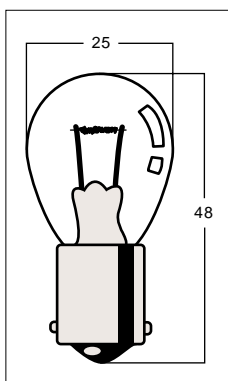

コードNo.	商品名		
6139645	T2425 PA	24V25W	パープル
6139658	T2425 Y	24V25W	イエロー
6139661	T2425 A	24V25W	オレンジ
6139674	T2425 B	24V25W	ブルー
6139687	T2425 G	24V25W	グリーン
6139690	T2425 R	24V25W	レッド
6139700	T2425 LB	24V25W	ライトブルー
6139713	T2425 SA	24V25W	スーパーオレンジ
6139823	T2425 C	24V25W	クリア

¥OPEN