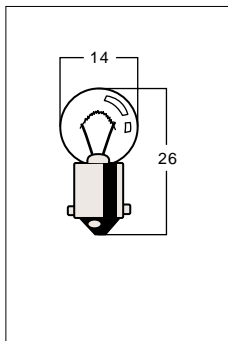

## JB カラー球

ガラス球T-10 口金W2.1×9.5d

コードNo.	商品名		
6139519	T2405 Y	ウェッジ球 24V5W	イエロー
6139522	T2405 A	ウェッジ球 24V5W	オレンジ
6139535	T2405 B	ウェッジ球 24V5W	ブルー
6139548	T2405 G	ウェッジ球 24V5W	グリーン
6139551	T2405 R	ウェッジ球 24V5W	レッド
6139564	T2405 Pi	ウェッジ球 24V5W	ピンク

¥OPEN

ガラス球G-14 口金BA9S

コードNo.	商品名		
6139739	T2406 Pi	24V6W	ピンク
6139742	T2406 Y	24V6W	イエロー
6139755	T2406 A	24V6W	オレンジ
6139768	T2406 B	24V6W	ブルー
6139771	T2406 LB	24V6W	ライトブルー
6139784	T2406 G	24V6W	グリーン
6139797	T2406 R	24V6W	レッド
6139807	T2406 C	24V6W	クリア

¥OPEN

ガラス球G-18 口金BA15S

コードNo.	商品名		
6139577	T2412 PA	24V12W	パープル
6139580	T2412 Y	24V12W	イエロー
6139593	T2412 A	24V12W	オレンジ
6139603	T2412 B	24V12W	ブルー
6139616	T2412 G	24V12W	グリーン
6139629	T2412 R	24V12W	レッド
6139632	T2412 LB	24V12W	ライトブルー
6139810	T2412 C	24V12W	クリア

¥OPEN

ガラス球S-25 口金BAY15d

コードNo.	商品名		
6139726	T2510 R	ダブル球 24V 25W 10N	レッド
6139727	T2510 LB	ダブル球 24V 25W	ライトブルー
6139836	T2510 C	ダブル球 24V 25W	クリア

¥OPEN