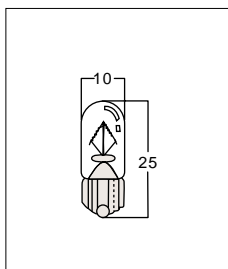

## JB カラー球

ガラス球T-10 口金W2.1×9.5d

コードNo.	商品名		
6139519	T2405 Y	ウェッジ球 24V5W	イエロー
6139522	T2405 A	ウェッジ球 24V5W	オレンジ
6139535	T2405 B	ウェッジ球 24V5W	ブルー
6139548	T2405 G	ウェッジ球 24V5W	グリーン
6139551	T2405 R	ウェッジ球 24V5W	レッド
6139564	T2405 Pi	ウェッジ球 24V5W	ピンク

¥OPEN

ガラス球G-14 口金BA9S

コードNo.	商品名		
6139739	T2406 Pi	24V6W	ピンク
6139742	T2406 Y	24V6W	イエロー
6139755	T2406 A	24V6W	オレンジ
6139768	T2406 B	24V6W	ブルー
6139771	T2406 LB	24V6W	ライトブルー
6139784	T2406 G	24V6W	グリーン
6139797	T2406 R	24V6W	レッド
6139807	T2406 C	24V6W	クリア