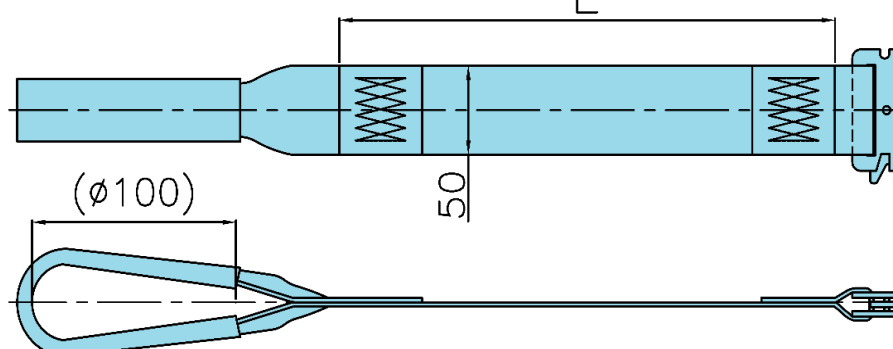

荷台への乗降時の安全対策に！

アシストベルト

乗り降り補助ベルト

- 荷台への乗り降りを**補助**する為のベルトです。
- ラッシングレールにワンタッチで取付可能。
- ベルト寸法
幅：50mm
長さ(L)：100mmからご希望の長さまで製作可能。

使用例①

平ボデー 鳥居部分に設置

【使用部品】

JBラッシングレール用エンドカバー
：1920077

JBラッシングレール L=200
SUS製：1991005
(鉄製：1991000)

アシストベルト

使用例②

ウイング車後方 庫内ラッシングレールに設置

※使用上の注意

- ・あくまでも荷台への乗り降りの**補助**が目的です。ステップや梯子等をメインとして乗り降りをしてください。
- ・先端金具が確実に取り付けられている事をご確認ください。
- ・レール、先端金具、ベルトに破損がない事をご確認ください。
- ・不明な点等、詳しくは弊社営業担当までお問い合わせください。