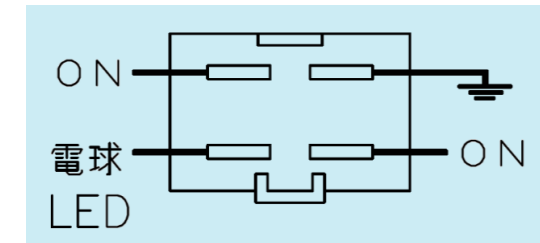

### 階段式スイッチ配線例

### ON-ONスイッチについて

・JB-●●18はON-ONスイッチと連結で階段式となります。

庫内灯が点灯した時にキャブ内スイッチのLEDが点灯します。

キャブ内、庫内に関係無くスイッチを切った時にLEDが消灯します。

・JB-●●08は切り替え用のスイッチなので、上下どちらでもONですが

下側にONの状態ではキャブ内スイッチのLEDが消灯します。庫内灯に

ご使用の場合、庫内灯が点灯しているか否かの確認はできません。