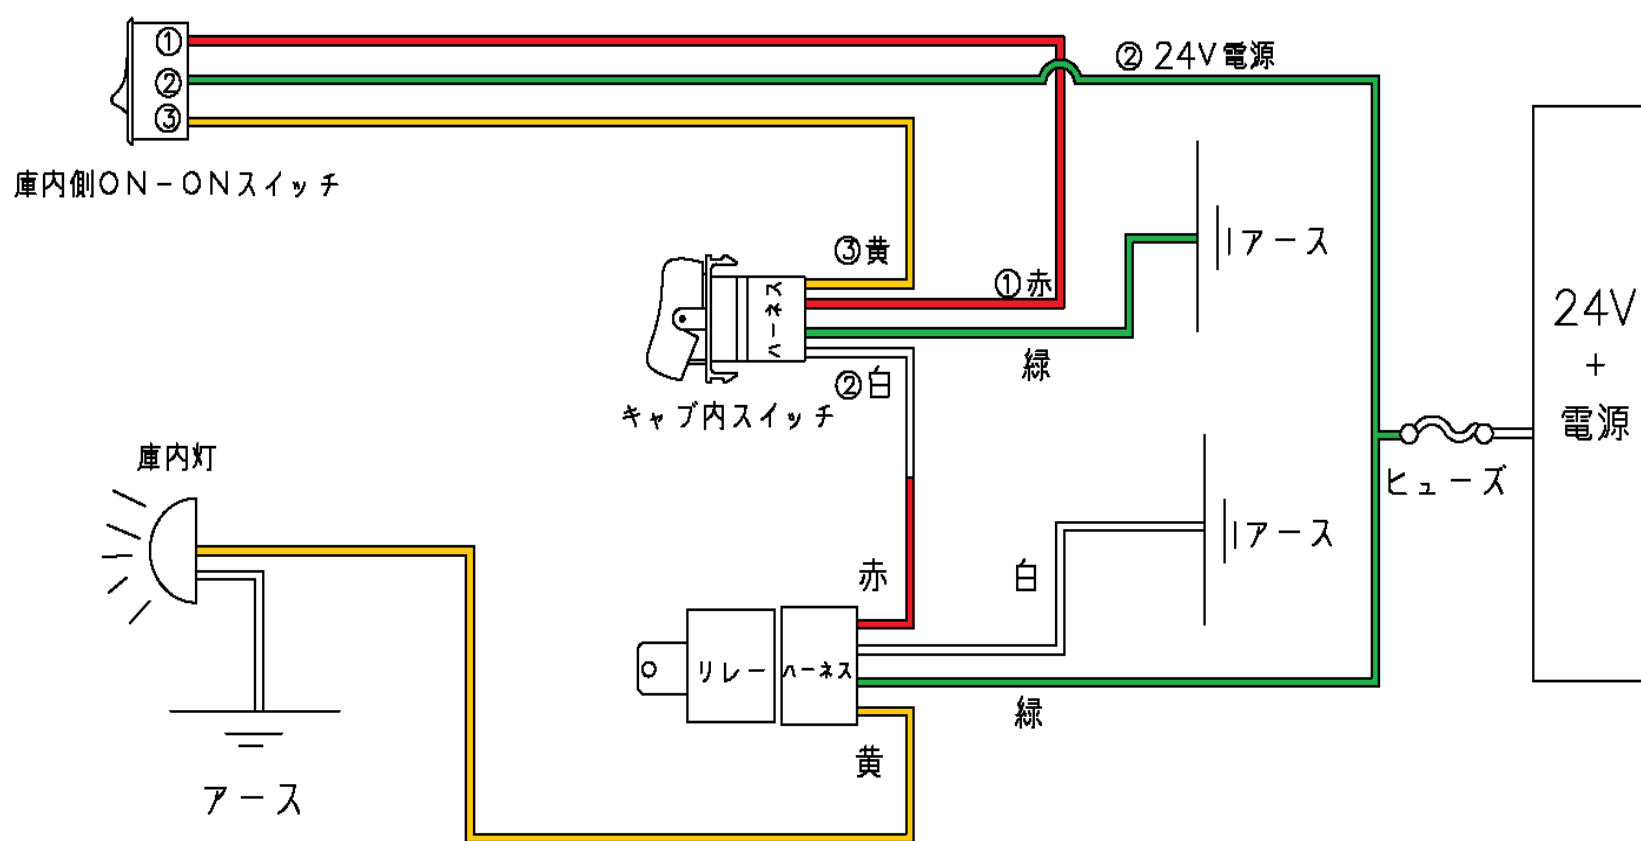

キャブ内スイッチ用ブラケット・スペーサー

三菱大型用(2017年5月～)	UD大型用(2017年4月～)	三菱・UD兼用	
NE-10AMF4	NE-10AUD4	NE-10AUD1	NE-10AM
6148690	6148691	6148695	6148699
4連用	4連用	1個用	専用マスク

使用スイッチ : JB-52シリーズ

	いすゞ・UD用		旧型キャンター用
	JB-500		JB-502
	6147302		6147303
	使用スイッチ: JB-52シリーズ		使用スイッチ: JB-55シリーズ

※上記、4連用・1個用ブラケットは上下があります。ご注意ください。

取付可能位置や制限があります。詳しくは下記QRコードから確認できます。

車型によってうまく嵌め込みが出来ない箇所があります。

取付時にはガタつき等の確認をお願いいたします。

スイッチ用ハーネス

	JB キャブ内スイッチ用 S/Wハーネス		
	JB-503	JB-503-04	JB-503-10
	6148270	6148272	6148271
	L=200mm	L=400mm	L=1000mm
	JB-65-66 共通専用ハーネス		
	※JB-65・66シリーズには必ず専用ハーネスをご使用ください。		
	6148275	L=300mm	

キャブ内スイッチ用リレー

	松下リレー ACA-1223 CA1a
	5450309

取付可能位置 QRコード

モデルチェンジ車 取付可能位置

QRコードを読み取るか Clickしてください。

階段式スイッチ配線例

ON-ONスイッチについて

・JB-●●18はON-ONスイッチと連結で階段式となります。

庫内灯が点灯した時にキャブ内スイッチのLEDが点灯します。

キャブ内、庫内に関係無くスイッチを切った時にLEDが消灯します。

・JB-●●08は切り替え用のスイッチなので、上下どちらでもONですが

下側にONの状態ではキャブ内スイッチのLEDが消灯します。庫内灯に

ご使用の場合、庫内灯が点灯しているか否かの確認はできません。

取り付け上の注意

- ●JBスイッチには必ずリレーを使用してください。
- ●コイル負荷(リレー、モーター、ソレノイド、コイルクラッチ等)の場合は逆電圧が発生します。スイッチ保護の為、サージ対策をしてください。
- ●スイッチのLEDの電源は階段式は白色、他は黄色の線になります。配線箇所によってLEDの照光タイミングが違います。
- ●JB-65-66共通専用ハーネスに使用の圧着端子はロック式を採用しています。スイッチに取り付ける際は、ロックされるまで確実に押し込んでください。一度スイッチに装着すると抜けません。無理に外すと破損の恐れがあります。
- ●車種・年式により使用できない箇所があります。確認の上ご使用ください。