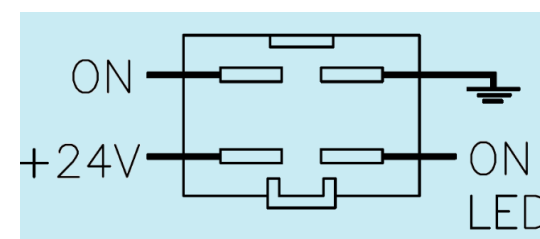

### 階段式スイッチ配線例

### ON-ONスイッチについて

・JB-●●18はON-ONスイッチと連結で階段式となります。

庫内灯が点灯した時にキャブ内スイッチのLEDが点灯します。

キャブ内、庫内に関係無くスイッチを切った時にLEDが消灯します。

・JB-●●08は切り替え用のスイッチなので、上下どちらでもONですが

下側にONの状態ではキャブ内スイッチのLEDが消灯します。庫内灯に

ご使用の場合、庫内灯が点灯しているか否かの確認はできません。