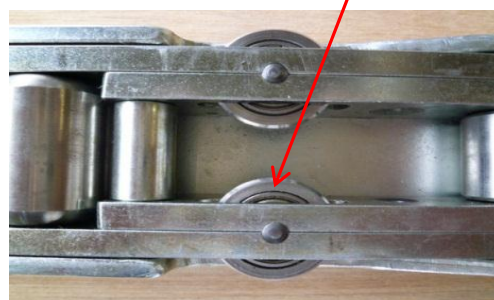

ジョロダ サイドローラー付 新発売

- サイドローラー付ジョロダ本体 L=1100が**新発売**になりました。
- 平坦な場所以外での作業もサイドローラーがある事によりスムーズに行えます。
- MAXタイプなので上昇巾は20mmです。
- 1セット(2本)の最大積載量は2500kgです。

※注意

トラック後部などで、パレット(荷物)をジョロダローラスケートでリフトアップする時は、必ずローラーが全てレールの中に入っている位置でリフトアップをしてください。
ジョロダローラスケートのローラーがレールの中に全て入っていない状態でリフトアップする事は非常に危険であるとともに、ジョロダローラスケート破損の原因となります。

コードNo	品名	材質・表面処理
3112136	ジョロダ MAX サイドローラー付 L=1100	三価メッキ