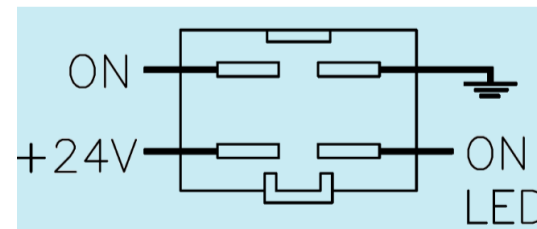

### 階段式スイッチ配線例

### ON-ONスイッチについて

- ・JB-●●18はON-ONスイッチと連結で階段式となります。庫内灯が点灯した時にキャブ内スイッチのLEDが点灯します。キャブ内、庫内に関係無くスイッチを切った時にLEDが消灯します。

- ・JB-●●08は切り替え用のスイッチなので、上下どちらでもONですが下側にONの状態ではキャブ内スイッチのLEDが消灯します。庫内灯にご使用の場合、庫内灯が点灯しているか否かの確認はできません。