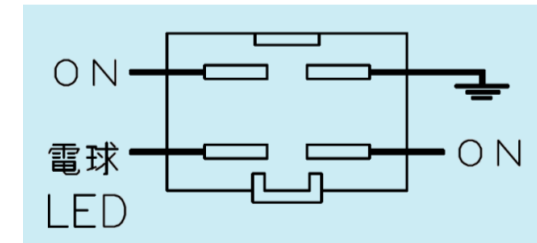

ON-ONスイッチについて

- ・JB-●●18はON-ONスイッチと連結で階段式となります。庫内灯が点灯した時にキャブ内スイッチのLEDが点灯します。キャブ内、庫内に関係無くスイッチを切った時にLEDが消灯します。

- ・JB-●●08は切り替え用のスイッチなので、上下どちらでもONですが下側にONの状態ではキャブ内スイッチのLEDが消灯します。庫内灯にご使用の場合、庫内灯が点灯しているか否かの確認はできません。