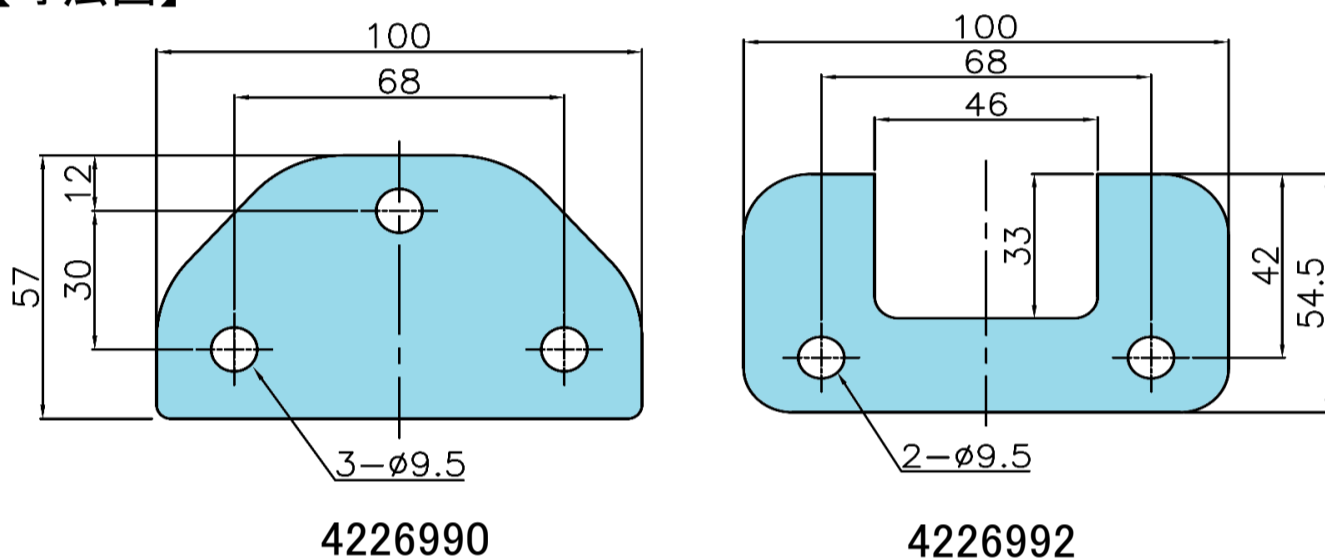

【取付イメージ】

※イメージは外出用蝶番を使用
※実際の色とは異なります

【寸法図】

商品コード	商品名
4226990	JB新型 ステンレスブロック蝶番用 電蝕対策シート 上蝶番用
4226992	JB新型 ステンレスブロック蝶番用 電蝕対策シート 下蝶番用

- 材質：A-PET(無色透明)
- 厚み：t = 0.5

新型サイドブロック蝶番用

対応蝶番：S型(4202971/974) / N型(4202987/3000) / 内巻(4203009/012)
内巻28ミリ段(4223312/313) / リヤ(4203025/038)

【取付イメージ】

※イメージはS型蝶番を使用
※実際の色とは異なります

【寸法図】

商品コード	商品名
4226995	ステンレス 新型サイド ブロック蝶番用 電蝕対策シート 上蝶番用
4226997	ステンレス 新型サイド ブロック蝶番用 電蝕対策シート 下蝶番用

- 材質：A-PET(無色透明)
- 厚み：t = 0.5