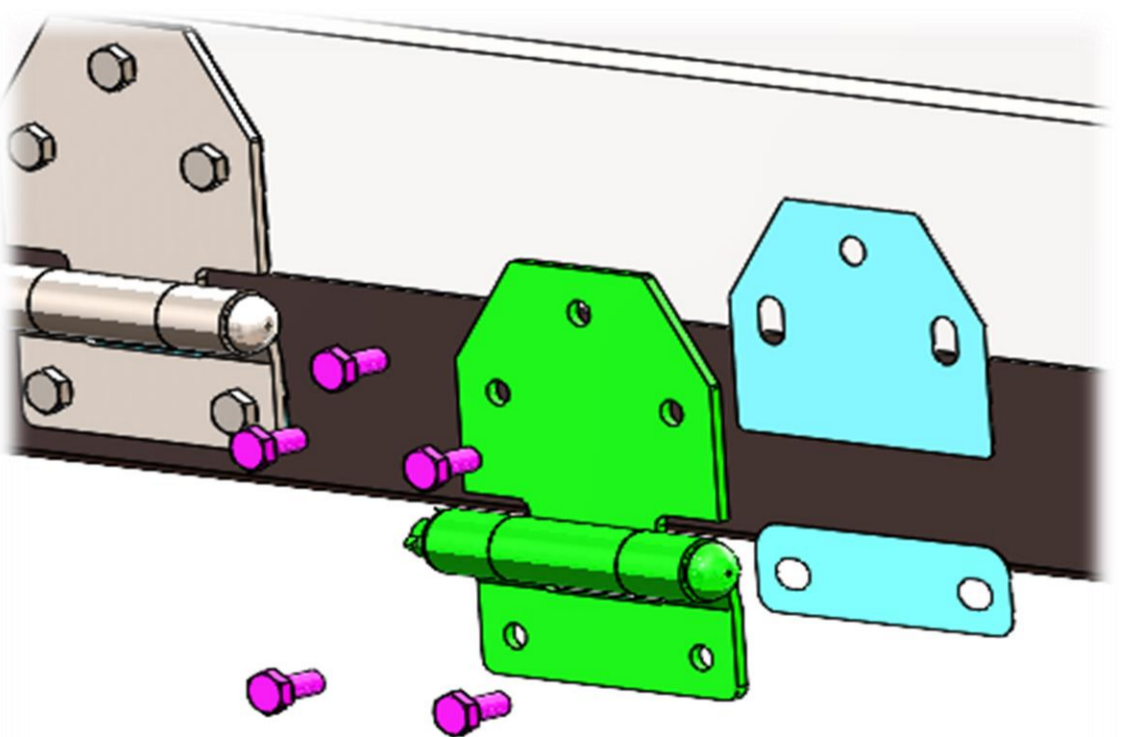

ステンレスブロック蝶番用 電蝕対策シート 新発売

- ステンレスブロック蝶番用 電蝕対策シートが**新発売**になりました。
- アルミあり及び床枠と、ステンレスブロック用蝶番の間に挟んで取付する事により、異種金属の接触による電蝕から車体を保護します。
- 当社製品のステンレスブロック用蝶番専用品になります。
- 取付後も目立ちにくい、無色透明のシートになっています。

JB新型ブロック蝶番用

対応蝶番：標準型(4227315) / 段付型(4227317) / 外出型(4227319)

【取付イメージ】

※イメージは外出用蝶番を使用
※実際の色とは異なります

【寸法図】

商品コード	商品名
4226990	JB新型 ステンレスブロック蝶番用 電蝕対策シート 上蝶番用
4226992	JB新型 ステンレスブロック蝶番用 電蝕対策シート 下蝶番用

- 材質：A-PET(無色透明)
- 厚み：t = 0.5

新型サイドブロック蝶番用

対応蝶番：S型(4202971/974) / N型(4202987/3000) / 内巻(4203009/012)
内巻28ミリ段(4223312/313) / リヤ(4203025/038)

【取付イメージ】

※イメージはS型蝶番を使用
※実際の色とは異なります

【寸法図】

商品コード	商品名
4226995	ステンレス 新型サイド ブロック蝶番用 電蝕対策シート 上蝶番用
4226997	ステンレス 新型サイド ブロック蝶番用 電蝕対策シート 下蝶番用

- 材質：A-PET(無色透明)
- 厚み：t = 0.5