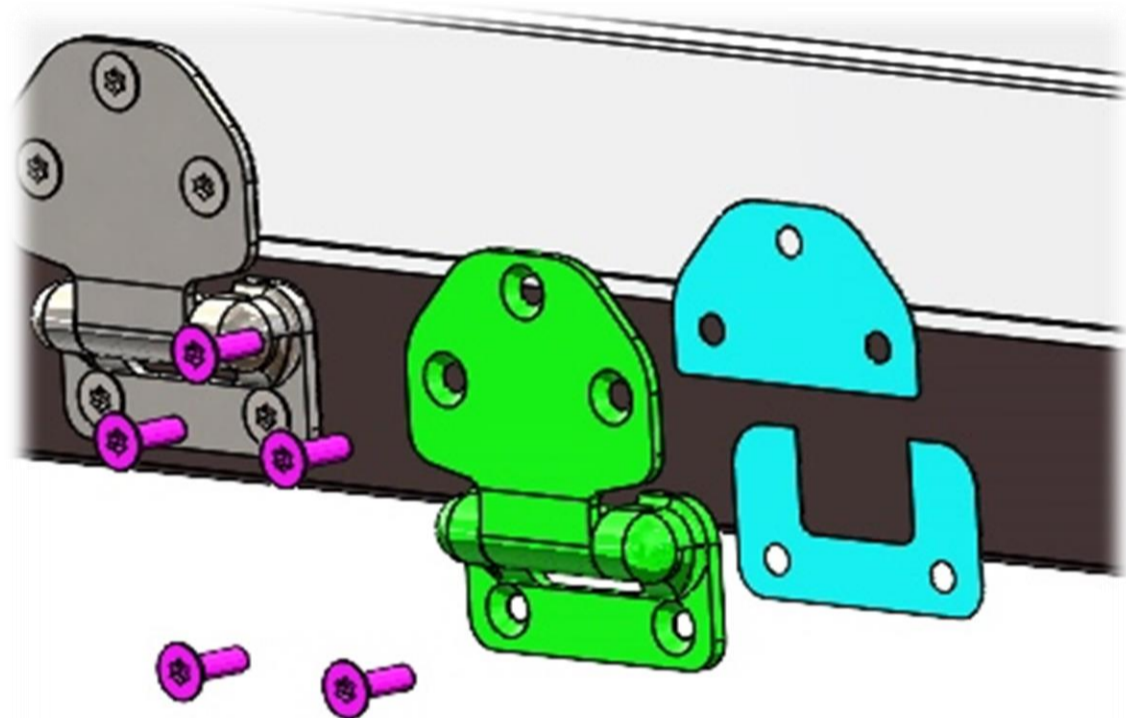

ステンレスブロック蝶番用 電蝕対策シート 新発売

- ステンレスブロック蝶番用 電蝕対策シートが**新発売**になりました。
- アルミあり及び床枠と、ステンレスブロック用蝶番の間に挟んで取付する事により、異種金属の接触による電蝕から車体を保護します。
- 当社製品のステンレスブロック用蝶番専用品になります。
- 取付後も目立ちにくい、無色透明のシートになっています。

JB新型ブロック蝶番用

対応蝶番：標準型(4227315) / 段付型(4227317) / 外出型(4227319)

【取付イメージ】

※イメージは外出用蝶番を使用
※実際の色とは異なります

【寸法図】

商品コード	商品名
4226990	JB新型 ステンレスブロック蝶番用 電蝕対策シート 上蝶番用
4226992	JB新型 ステンレスブロック蝶番用 電蝕対策シート 下蝶番用

- 材質：A-PET(無色透明)
- 厚み：t = 0.5

新型サイドブロック蝶番用

対応蝶番：S型(4202971/974) / N型(4202987/3000) / 内巻(4203009/012)
内巻28ミリ段(4223312/313) / リヤ(4203025/038)

【取付イメージ】

※イメージはS型蝶番を使用
※実際の色とは異なります

【寸法図】

商品コード	商品名
4226995	ステンレス 新型サイド ブロック蝶番用 電蝕対策シート 上蝶番用
4226997	ステンレス 新型サイド ブロック蝶番用 電蝕対策シート 下蝶番用

- 材質：A-PET(無色透明)
- 厚み：t = 0.5