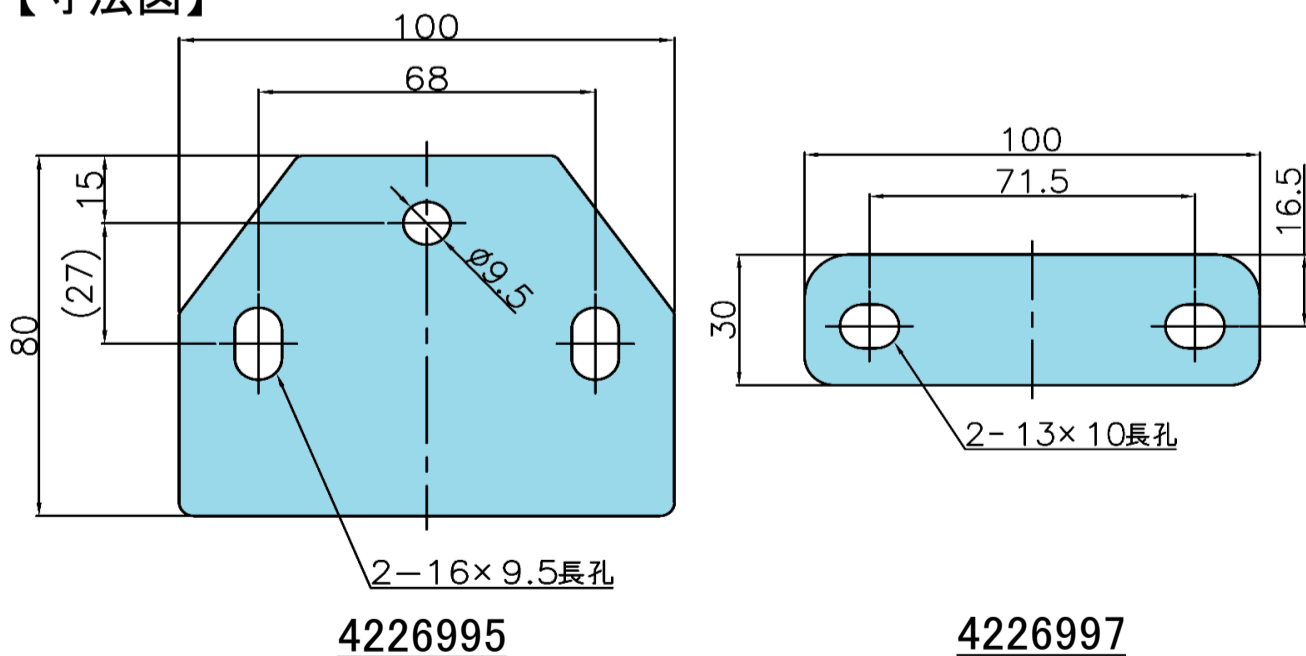

【取付イメージ】

※イメージは外出用蝶番を使用
※実際の色とは異なります

【寸法図】

商品コード	商品名
4226990	JB新型 ステンレスブロック蝶番用 電蝕対策シート 上蝶番用
4226992	JB新型 ステンレスブロック蝶番用 電蝕対策シート 下蝶番用

- 材質：A-PET(無色透明)
- 厚み：t = 0.5

新型サイドブロック蝶番用

対応蝶番：S型(4202971/974) / N型(4202987/3000) / 内巻(4203009/012)
内巻28ミリ段(4223312/313) / リヤ(4203025/038)

【取付イメージ】

※イメージはS型蝶番を使用
※実際の色とは異なります

【寸法図】

商品コード	商品名
4226995	ステンレス 新型サイド ブロック蝶番用 電蝕対策シート 上蝶番用
4226997	ステンレス 新型サイド ブロック蝶番用 電蝕対策シート 下蝶番用

- 材質：A-PET(無色透明)
- 厚み：t = 0.5