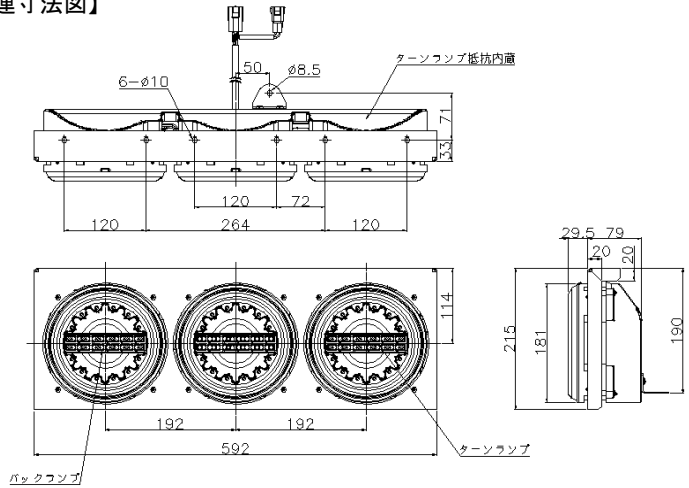

## JB 丸型 LEDテールランプ 埋め込み仕様

- JB丸型LEDテールランプ が仕様変更となりました。【製品出荷時のターンランプ点灯方式を同時点灯に設定変更】  
ターンランプはシーケンシャル点灯に切り替えが可能です。(2014年10月シーケンシャルターン法規改正適合)  
**緊急制動表示灯(ESS)にターンランプを使用している車種には、本製品でのシーケンシャル点灯は使用できません。**
- 本製品は「ECE認証取得品」であり、環境負荷物質「ELV指令」に適用しています。
- 下記装着例のように化粧板にはめ込みができます。またそのまま吊下げ装着も可能です。
- DC24V専用 バックランプ付
- 車両保安基準に沿って取り付けし、動作確認を行ってからご使用ください。

【3連イメージ】

【3連寸法図】

【2連イメージ】

※写真は右側です

【2連寸法図】

※本図はRHを示し、LHIは本図の左右対称です

【埋込装着例】

シーケンシャルターン動画

※適合車種や車種別ハーネス等、不明な点は営業担当者までお問い合わせください。

コードNo.	商品名	
9249090A	JB 丸型 LEDテールランプ 3連 バックランプ付 埋込仕様	ターン部:ハイフラ防止 抵抗付 パネル材質:SUS430 2.0t 2B
9249001A	JB 丸型 LEDテールランプ 2連 バックランプ付 埋込仕様	

※補修の際は必ず左右のターンランプの点灯方式を同じに設定の上、ご使用ください。