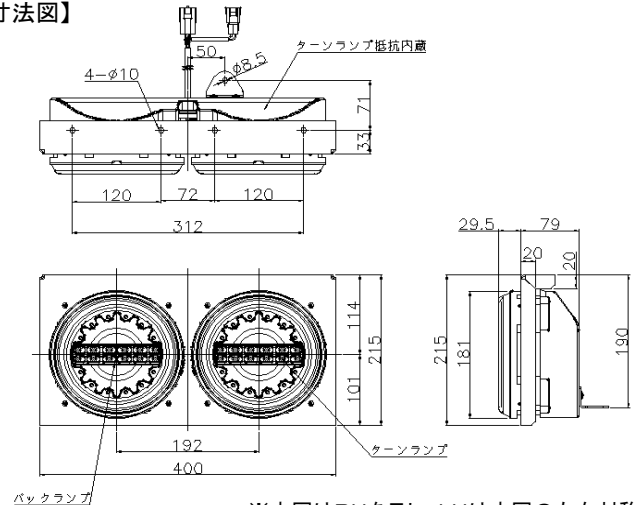

## JB 丸型 LEDテールランプ 埋め込み仕様

- JB丸型LEDテールランプ が仕様変更となりました。【製品出荷時のターンランプ点灯方式を同時点灯に設定変更】  
ターンランプはシーケンシャル点灯に切り替えが可能です。(2014年10月シーケンシャルターン法規改正適合)  
**緊急制動表示灯(ESS)にターンランプを使用している車種には、本製品でのシーケンシャル点灯は使用できません。**
- 本製品は「ECE認証取得品」であり、環境負荷物質「ELV指令」に適用しています。
- 下記装着例のように化粧板にはめ込みができます。またそのまま吊下げ装着も可能です。
- DC24V専用 バックランプ付
- 車両保安基準に沿って取り付けし、動作確認を行ってからご使用ください。

【3連イメージ】

【3連寸法図】

【2連イメージ】

※写真は右側です

【2連寸法図】

※本図はRHを示し、LHIは本図の左右対称です

【埋込装着例】

シーケンシャルターン動画

※適合車種や車種別ハーネス等、不明な点は営業担当者までお問い合わせください。

コードNo.	商品名	
9249090A	JB 丸型 LEDテールランプ 3連 バックランプ付 埋込仕様	ターン部:ハイフラ防止 抵抗付 パネル材質:SUS430 2.0t 2B
9249001A	JB 丸型 LEDテールランプ 2連 バックランプ付 埋込仕様	

※補修の際は必ず左右のターンランプの点灯方式を同じに設定の上、ご使用ください。