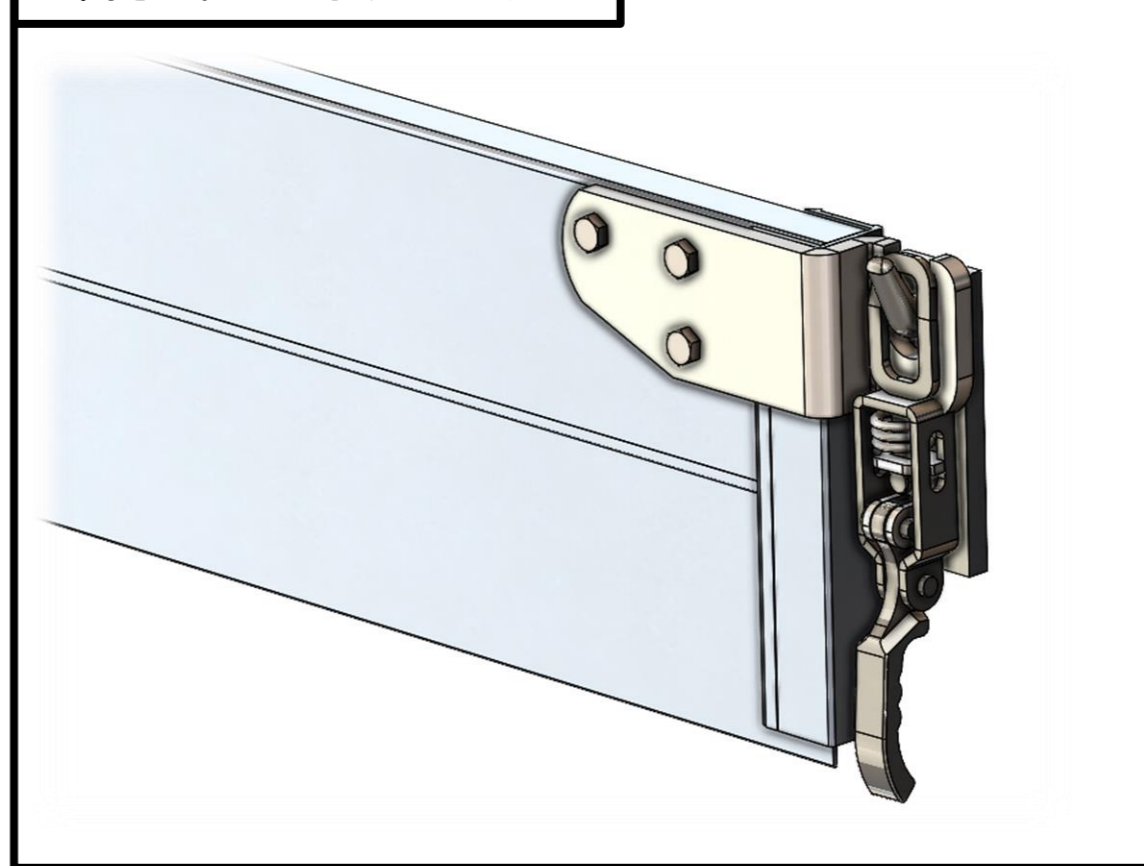

S/P式 エビカン L=215 新発売

- S/P式 エビカン L=215 が**新発売**になりました。
- ステンレス製・鉄製の2種類です。
- 鍛造ハンドルタイプで握りやすいハンドルです。
- 高さの低いアオリや、りん木入れ等の開閉ロックに、ご使用ください。

【製品イメージ】

【寸法図】

エビカン関連部品 製品情報ページへ
QRコードを読み込むか、clickしてください。

コードNo	品名	材質
1092972	ステンレス S/P式 エビカン L=215	SUS304 / 表面バフ研磨
1092979	SS 鉄 S/P式 エビカン L=215 3価メッキ	SS400 / 三価クロメートメッキ

【使用イメージ】

●りん木入れや物入等の蓋のロックに

●高さの低いアオリのロックに

※写真・画像はイメージです。実際の色とは異なる場合があります。
※不明な点等、弊社担当者までお問い合わせください。