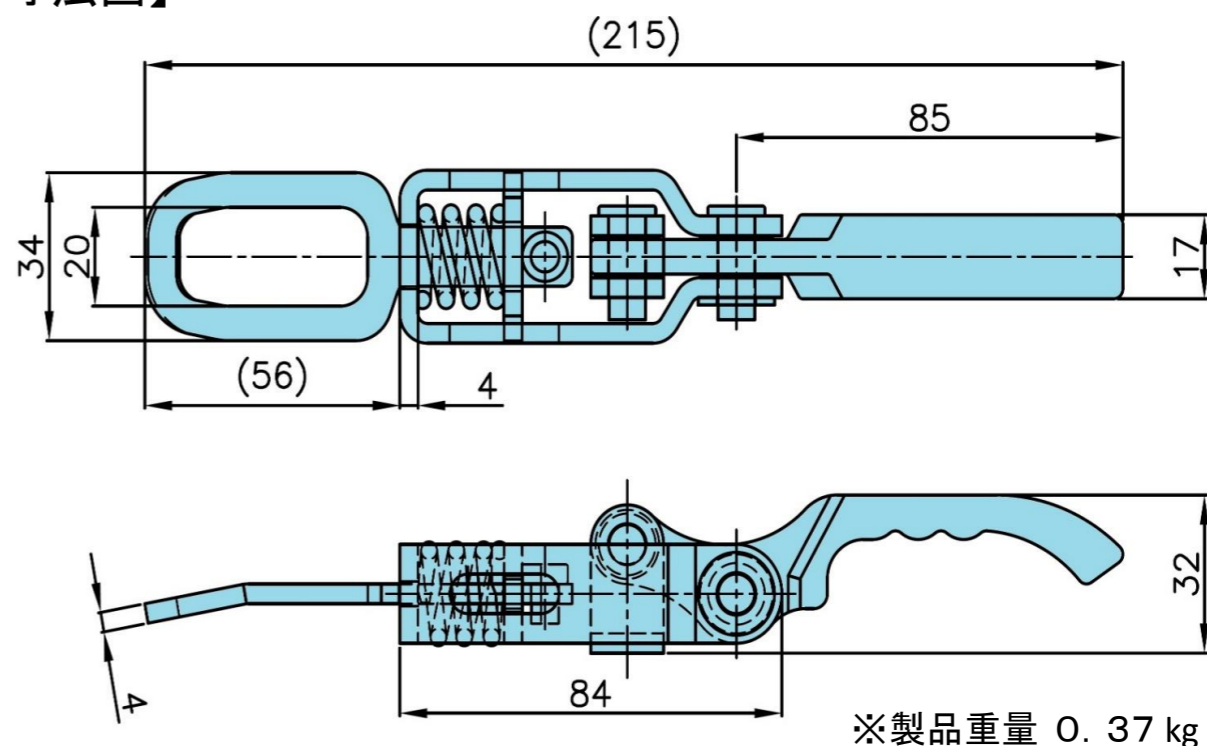

S/P式 エビカン L=215 新発売

- S/P式 エビカン L=215 が**新発売**になりました。
- ステンレス製・鉄製の2種類です。
- 鍛造ハンドルタイプで握りやすいハンドルです。
- 高さの低いアオリや、りん木入れ等の開閉ロックに、ご使用ください。

【製品イメージ】

【寸法図】

エビカン関連部品 製品情報ページへ
QRコードを読み込むか、clickしてください。

コードNo	品名	材質
1092972	ステンレス S/P式 エビカン L=215	SUS304 / 表面バフ研磨
1092979	SS 鉄 S/P式 エビカン L=215 3価メッキ	SS400 / 三価クロメートメッキ

【使用イメージ】

●りん木入れや物入等の蓋のロックに

●高さの低いアオリのロックに

※写真・画像はイメージです。実際の色とは異なる場合があります。
※不明な点等、弊社担当者までお問い合わせください。