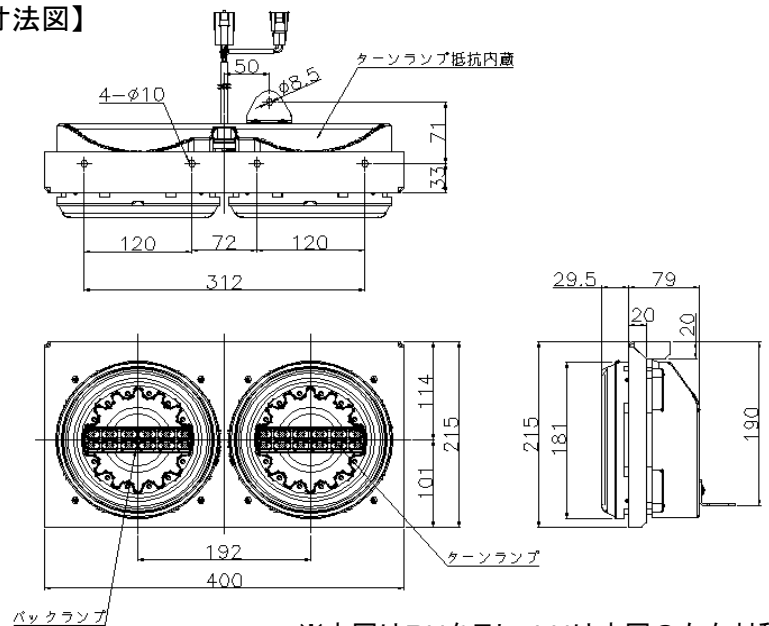

JB 丸型 LEDテールランプ 埋め込み仕様

- JB丸型LEDテールランプ が仕様変更となりました。【製品出荷時のターンランプ点灯方式を同時点灯に設定変更】
ターンランプはシーケンシャル点灯に切り替えが可能です。(2014年10月シーケンシャルターン法規改正適合)
保安基準上、緊急制動表示灯(ESS)にターンランプを使用している車種は、ESS作動時にシーケンシャル点灯できません。(別添52 4. 24. 8)
- 本製品は「ECE認証取得品」であり、環境負荷物質「ELV指令」に適用しています。
- 下記装着例のように化粧板にはめ込みができます。またそのまま吊下げ装着も可能です。
- DC24V専用 バックランプ付
- 車両保安基準に沿って取り付けし、動作確認を行ってからご使用ください。

【3連イメージ】

【3連寸法図】

【2連イメージ】

※写真は右側です

【2連寸法図】

※本図はRHを示し、LHは本図の左右対称です

【埋込装着例】

シーケンシャルターン動画

※適合車種や車種別ハーネス等、不明な点は営業担当者までお問い合わせください。

コードNo.	商品名	
9249090A	JB 丸型 LEDテールランプ 3連 バックランプ付 埋込仕様	ターン部:ハイフラ防止 抵抗付 パネル材質:SUS430 2.0t 2B
9249001A	JB 丸型 LEDテールランプ 2連 バックランプ付 埋込仕様	

※補修の際は必ず左右のターンランプの点灯方式を同じに設定の上、ご使用ください。