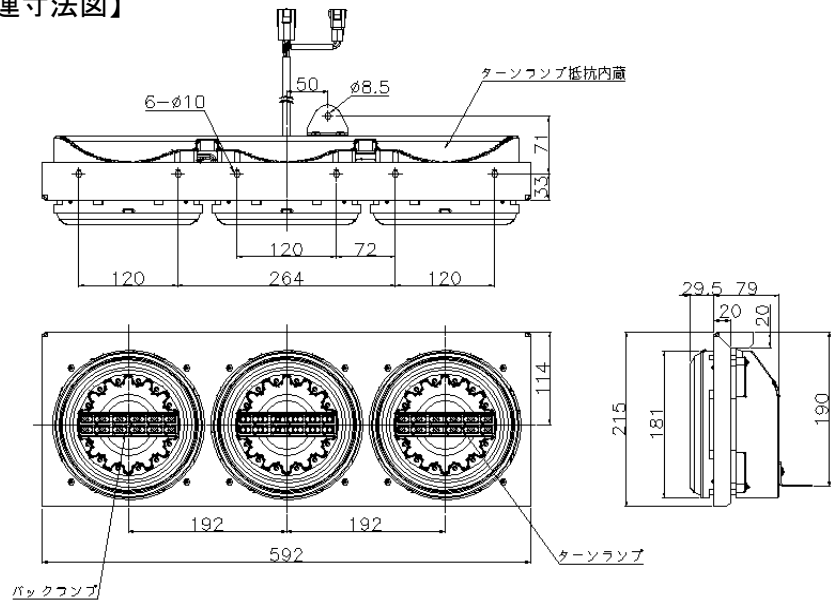

JB 丸型 LEDテールランプ 埋め込み仕様

- JB丸型LEDテールランプ が仕様変更となりました。【製品出荷時のターンランプ点灯方式を同時点灯に設定変更】
ターンランプはシーケンシャル点灯に切り替えが可能です。(2014年10月シーケンシャルターン法規改正適合)
保安基準上、緊急制動表示灯(ESS)にターンランプを使用している車種は、ESS作動時にシーケンシャル点灯できません。(別添52 4. 24. 8)
- 本製品は「ECE認証取得品」であり、環境負荷物質「ELV指令」に適用しています。
- 下記装着例のように化粧板にはめ込みができます。またそのまま吊下げ装着も可能です。
- DC24V専用 バックランプ付
- 車両保安基準に沿って取り付けし、動作確認を行ってからご使用ください。

【3連イメージ】

【3連寸法図】

【2連イメージ】

※写真は右側です

【2連寸法図】

※本図はRHを示し、LHは本図の左右対称です

【埋込装着例】

シーケンシャルターン動画

※適合車種や車種別ハーネス等、不明な点は営業担当者までお問い合わせください。

コードNo.	商品名	
9249090A	JB 丸型 LEDテールランプ 3連 バックランプ付 埋込仕様	ターン部:ハイフラ防止 抵抗付 パネル材質:SUS430 2.0t 2B
9249001A	JB 丸型 LEDテールランプ 2連 バックランプ付 埋込仕様	

※補修の際は必ず左右のターンランプの点灯方式を同じに設定の上、ご使用ください。