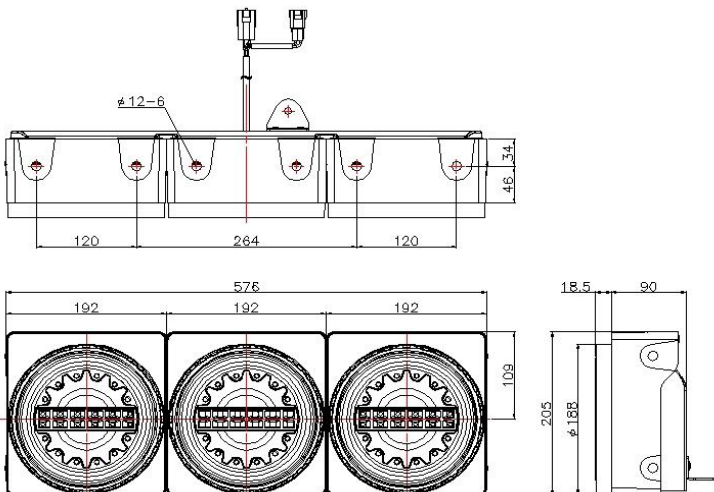

### ●2連

・スモール

・ブレーキ

・ターン

・リバース

・スモール

・ブレーキ

・ターン

・リバース

※写真は左側用です

コードNo.	商品名	
9249080A	JB 丸型 LEDテールランプ 3連 バックランプ付	ハイフラ防止 抵抗付
9249081A	JB 丸型 LEDテールランプ 2連 バックランプ付	ハイフラ防止 抵抗付
9249086A	JB 丸型 LEDテールランプ 単体(赤/橙) 補修用 右	
9249087A	JB 丸型 LEDテールランプ 単体(赤/橙) 補修用 左	
9249088	JB 丸型 LEDテールランプ 単体(赤) 補修用	
9249089	JB 丸型 LEDテールランプ 単体(赤/白) 補修用	