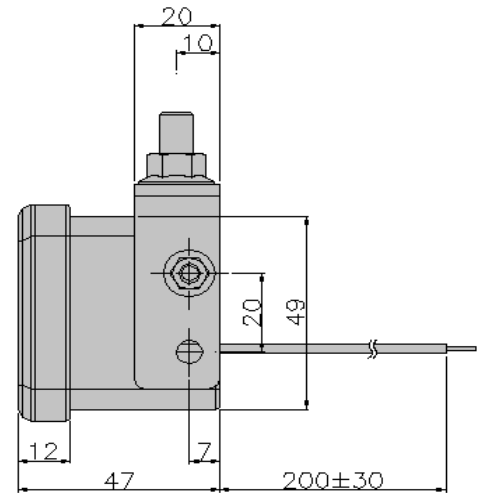

## LED小型バックランプ24V 新発売

- LED仕様の小型バックランプが**新発売**となりました。
- 小型化を実現した事により、小スペースな場所への取り付けが可能です。
- DC24V車専用となります。
- 灯体と取付ステーには4面の穴が開いていますので、上、下、横での取り付けが可能です。レンズ本体に有る**TOPの文字は必ず上**にして下さい。
- ライセンス品の白色LEDを6個使用しています。
- 本製品は「ECE規格認定取得品」であり、環境負荷物質SOC4「ELV指令」に適用しています。

TOPの文字を  
必ず上にして下さい

この取付ステーは  
上、下、横の向きに  
変更出来ます  
取付場所の状況に  
合わせてご使用下さい

### 【電気的性質・製品スペック】

定格電圧	DC24V
許容入力電圧範囲	DC20V~DC28V
消費電力(W)	3 W
電流(A)	0.125 A
使用環境温度範囲	-30℃ ~ +50℃
防水性能	JIS D 0203-1994 S2準拠

コードNo	品名	材質・表面処理
9252040	LED小型バックランプ 24V	レンズPMMA、本体PC+PBT、取付ステーSUS304

取付説明書はこちらから→  
読み込むかclickしてください。