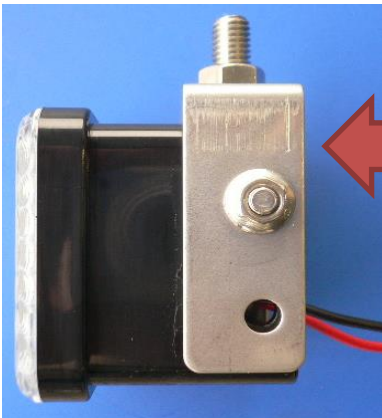

## LED小型バックランプ24V 新発売

- LED仕様の小型バックランプが**新発売**となりました。
- 小型化を実現した事により、小スペースな場所への取り付けが可能です。
- DC24V車専用となります。
- 灯体と取付ステーには4面の穴が開いていますので、上、下、横での取り付けが可能です。レンズ本体に有る**TOPの文字は必ず上**にして下さい。
- ライセンス品の白色LEDを6個使用しています。
- 本製品は「ECE規格認定取得品」であり、環境負荷物質SOC4「ELV指令」に適用しています。

TOPの文字を  
必ず上にして下さい

この取付ステーは  
上、下、横の向きに  
変更出来ます  
取付場所の状況に  
合わせてご使用下さい

### 【電気的性質・製品スペック】

定格電圧	DC24V
許容入力電圧範囲	DC20V~DC28V
消費電力(W)	3 W
電流(A)	0.125 A
使用環境温度範囲	-30℃ ~ +50℃
防水性能	JIS D 0203-1994 S2準拠

コードNo	品名	材質・表面処理
9252040	LED小型バックランプ 24V	レンズPMMA、本体PC+PBT、取付ステーSUS304

取付説明書はこちらから→  
読み込むかclickしてください。