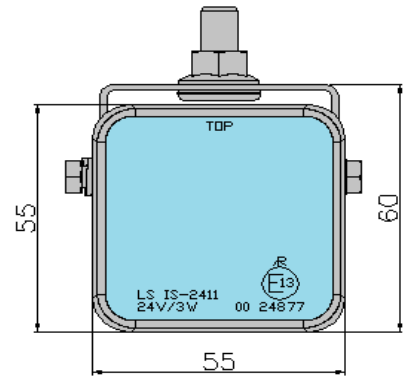

## LED小型バックランプ24V 新発売

- LED仕様の小型バックランプが**新発売**となりました。
- 小型化を実現した事により、小スペースな場所への取り付けが可能です。
- DC24V車専用となります。
- 灯体と取付ステーには4面の穴が開いていますので、上、下、横での取り付けが可能です。レンズ本体に有る**TOPの文字は必ず上**にして下さい。
- ライセンス品の白色LEDを6個使用しています。
- 本製品は「ECE規格認定取得品」であり、環境負荷物質SOC4「ELV指令」に適用しています。

TOPの文字を  
必ず上にして下さい

この取付ステーは  
上、下、横の向きに  
変更出来ます  
取付場所の状況に  
合わせてご使用下さい

### 【電気的性質・製品スペック】

定格電圧	DC24V
許容入力電圧範囲	DC20V~DC28V
消費電力(W)	3 W
電流(A)	0.125 A
使用環境温度範囲	-30℃ ~ +50℃
防水性能	JIS D 0203-1994 S2準拠

コードNo	品名	材質・表面処理
9252040	LED小型バックランプ 24V	レンズPMMA、本体PC+PBT、取付ステーSUS304

取付説明書はこちらから→  
読み込むかclickしてください。