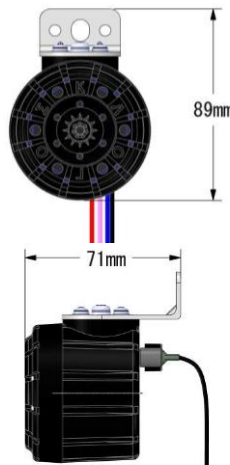

ソフトメロディ後退警報器12/24V兼用

仕様

- ◇動作電圧DC10V～DC32V
- ◇IP65相当(エアフィルター搭載)
- ◇音圧 通常時: 80dB～95dB
夜間減音時: 70dB～85dB
- ◇材質 本体:ABS
- ◇ブラケット:ステンレス
- ◇製品重量 120g
- ◇2音声選択式
(メロディ1曲or後退音声)

選べる10タイプ	音声サンプル
6144160 エレクトリカル KL-010 パレード	
6144161 KL-011 ドラえもん	
6144162 KL-012 アンパンマン	
6144163 KL-013 宇宙戦艦ヤマト	
6144164 KL-014 踊る大捜査線	
6144165 KL-015 情熱大陸	
6144166 KL-016 となりのトトロ	
6144167 KL-017 ルパン三世	
6144168 コンビニチャイム KL-018 『大繁盛』	
6144169 KL-019 フライドポテト	

NBP CD	品番	商品名	JAN CD
6144160	KL-010	後退警報+エレクトリカルパレード 12V/24V共用	4909002441605
6144161	KL-011	後退警報+ドラえもん 12V/24V共用	4909002441612
6144162	KL-012	後退警報+アンパンマン 12V/24V共用	4909002441629
6144163	KL-013	後退警報+宇宙戦艦ヤマト 12V/24V共用	4909002441636
6144164	KL-014	後退警報+踊る大捜査線 12V/24V共用	4909002441643
6144165	KL-015	後退警報+情熱大陸 12V/24V共用	4909002441650
6144166	KL-016	後退警報+となりのトトロ「さんぽ」 12V/24V共用	4909002441667
6144167	KL-017	後退警報+ルパン三世のテーマ 12V/24V共用	4909002441674
6144168	KL-018	後退警報+コンビニチャイム「大繁盛」 12V/24V共用	4909002441681
6144169	KL-019	後退警報+フライドポテト(フライヤーアラーム) 12V/24V共用	4909002441698