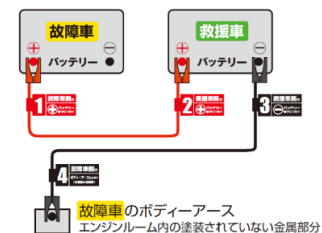

NBI BP-G204
ブースターケーブル
28~95
適合バッテリー
40 B19 L

12V・24V車共通 ケーブル長 5.0m

120A

緊急時の必需品!

NBI BP-G205
ブースターケーブル
28~145
適合バッテリー
40 B19 L

12V・24V車共通 ケーブル長 5.0m

200A

緊急時の必需品!

陳列に便利な箱入り

ハイブリッド車補助端子対応! 120A、200Aは除く

⚠️ ハイブリッド車は救援車として使用できません。

表示タグの1から4の順番でケーブルを接続してください。
※外す際は逆の手順で行ってください。

使用後の片づけに
便利な専用収納袋

バッテリー上部に記載の
この数字を確認 → 40 B19 L

適合バッテリー参照

NBPCD	JANCD	品番	仕様	適合車	適合バッテリー
9894201	4909002 942010	BP-G201	12V 50A 3.0m	軽自動車~小型車用	28~55
9894202	4909002 942027	BP-G202	12V 80A 3.0m	軽自動車~中型車用	28~60
9894203	4909002 942034	BP-G203	12/24V 100A 3.5m	軽自動車~2tトラック用	28~80
9894204	4909002 942041	BP-G204	12/24V 120A 5.0m	軽自動車~4tトラック用	28~95
9894205	4909002 942058	BP-G205	12/24V 200A 5.0m	軽自動車~大型トラック用	28~145