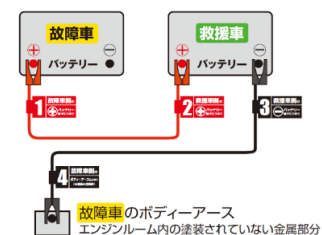

200A

緊急時の必需品!

陳列に便利な箱入り

ハイブリッド車補助端子対応! 120A、200Aは除く

⚠️ハイブリッド車は救援車として使用できません。

バッテリー上部に記載のこの数字を確認 → **40 B 19 L**

表示タグの1から4の順番でケーブルを接続してください。
※外す際は逆の手順で行ってください。

使用後の片づけに
便利な専用収納袋