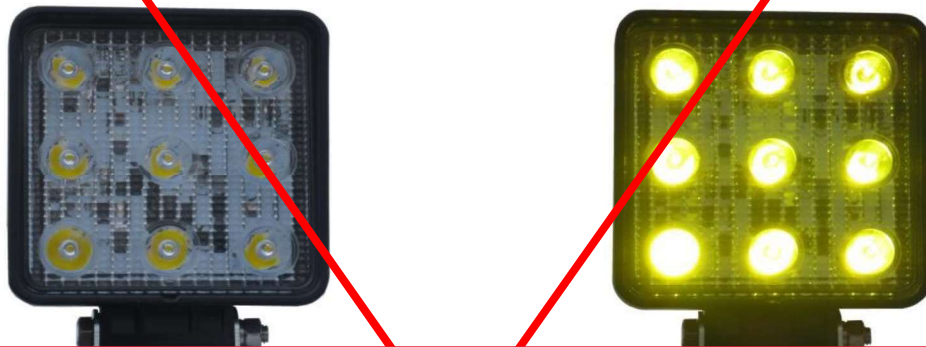

## LSL-1007YE LED作業灯 黄色 10V-80V共通 新発売

- LED作業灯に新しく黄色がラインナップされました。
- 降雪時や濃霧時等で作業がしやすくなります。
- 3WハイパワーLEDを9個搭載(消費電力23W)、ランプ全体で1000ルーメンを発揮。とても明るい作業灯です。
- DC12V・DC24V・DC48V共通で使用できます(使用電圧範囲:DC10V~DC80V)。
- 防水性能はIP67です。

JB0154を参照してください  
強化型BKT仕様へ変更

寸法	117×117×50(灯体)
製品重量	約810g(取付ブラケット&ボルト類を含む)
定格入力電圧	DC12V DC24V DC48V
許容入力電圧範囲	DC 10V~80V
消費電力	23W (3Wハイパワー黄色LED 9個搭載)
使用環境温度範囲	-20℃~50℃
防水性能	IP67
光束	1000ルーメン

コードNo	品名
9893339	LSL-1007YE LED作業灯(角)黄 10V-80V 共通 27W