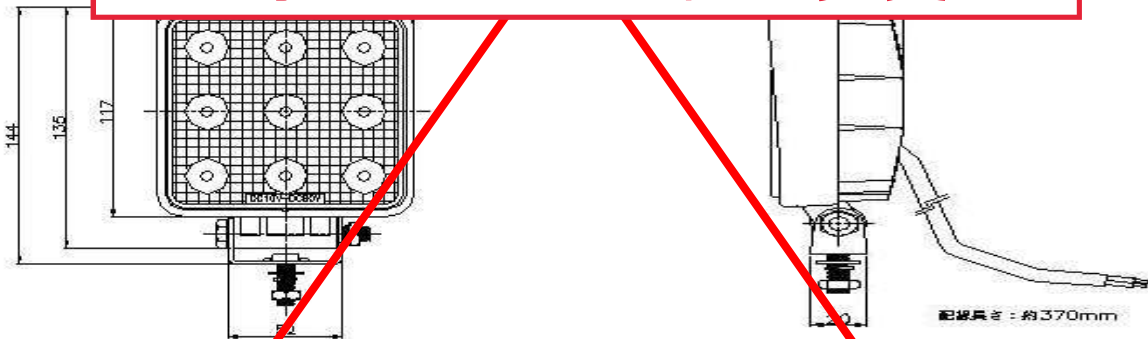

## LSL-1007YE LED作業灯 黄色 10V-80V共通 新発売

- LED作業灯に新しく黄色がラインナップされました。
- 降雪時や濃霧時等で作業がしやすくなります。
- 3WハイパワーLEDを9個搭載(消費電力23W)、ランプ全体で1000ルーメンを発揮。とても明るい作業灯です。
- DC12V・DC24V・DC48V共通で使用できます(使用電圧範囲:DC10V~DC80V)。
- 防水性能はIP67です。

JB0154を参照してください  
強化型BKT仕様へ変更

寸法	117×117×50(灯体)
製品重量	約810g(取付ブラケット&ボルト類を含む)
定格入力電圧	DC12V DC24V DC48V
許容入力電圧範囲	DC 10V~80V
消費電力	23W (3Wハイパワー黄色LED 9個搭載)
使用環境温度範囲	-20℃~50℃
防水性能	IP67
光束	1000ルーメン

コードNo	品名
9893339	LSL-1007YE LED作業灯(角)黄 10V-80V 共通 27W