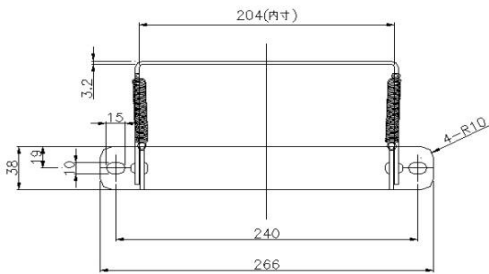

K型(小型)歯止めブラケット

※ハイプラ歯止めは別売です。

商品コード	商品名	材質
6964140	歯止めブラケット スプリング付 K型用(小型用)	SS400 カチオン塗装(黒)

商品コード	商品名	製品寸法(mm)
6964070	ハイプラ歯止め K型(小型用) 黒	230(L) × 120(H) × 95(W)
6964071	ハイプラ歯止め K型(小型用) 黄	230(L) × 120(H) × 95(W)