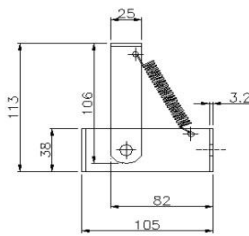

K型(小型)歯止めブラケット

※ハイプラ歯止めは別売です。

商品コード	商品名	材質
6964140	歯止めブラケット スプリング付 K型用(小型用)	SS400 カチオン塗装(黒)

商品コード	商品名	製品寸法(mm)
6964070	ハイプラ歯止め K型(小型用) 黒	230(L) × 120(H) × 95(W)
6964071	ハイプラ歯止め K型(小型用) 黄	230(L) × 120(H) × 95(W)