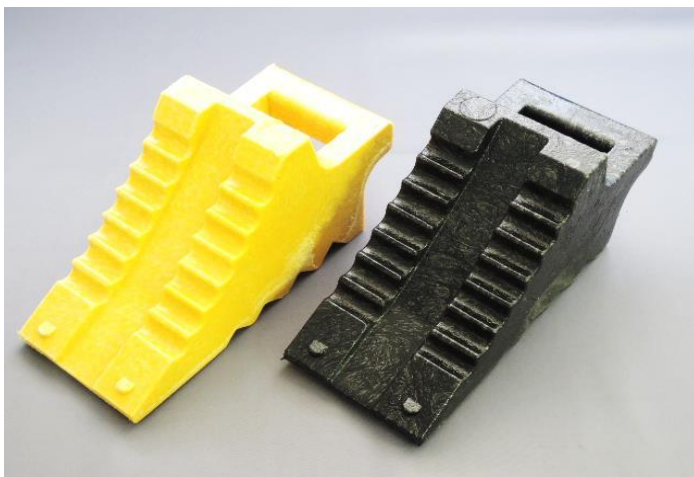

K型(小型)歯止めブラケット

※ハイプラ歯止めは別売です。

商品コード	商品名	材質
6964140	歯止めブラケット スプリング付 K型用(小型用)	SS400 カチオン塗装(黒)

商品コード	商品名	製品寸法(mm)
6964070	ハイプラ歯止め K型(小型用) 黒	230(L) × 120(H) × 95(W)
6964071	ハイプラ歯止め K型(小型用) 黄	230(L) × 120(H) × 95(W)