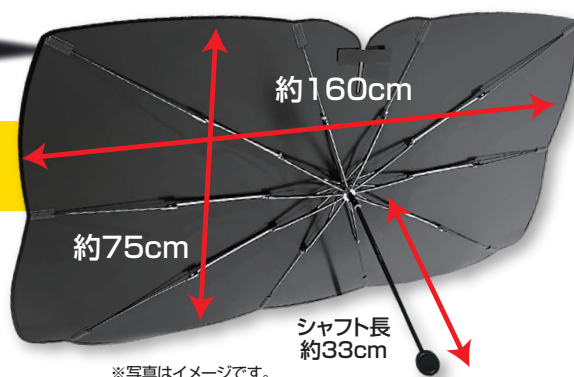

折りたたみ傘のようにワンタッチで使える!

トラック用
シェード

傘

2t 標準車~
ワンボックス車

パツと開いて
簡単取付

サイズ 約160^{ヨコ}cm × 約75^{タテ}cm

お好みに合わせて選べるカラーをご用意!

オシャレに際立つ
レインボーチタン

落ち着いたある
シルバーチタン

- 品番 BP-T603
- 商品コード 9894603
- JANコード 4909002946032
- カラー レインボーチタン (外側)

- 品番 BP-T604
- 商品コード 9894604
- JANコード 4909002946049
- カラー シルバーチタン (外側)

※写真はイメージです。

- シャフト部が360°回転して、モニターなどに干渉しない!
- ルームミラーなどにも対応したU字スリット!

製品仕様

- 材質: ポリエステル スチール PP、PVC
- 重量: 約350g
- パッケージサイズ: 370 (H) × 95 (W) × 65 (D) mm

遮光性

UVカット

傘型設計

取付簡単

使用方法

※開閉時は周囲の状況を確認し、傘の骨で手を挟まないように十分注意してください。