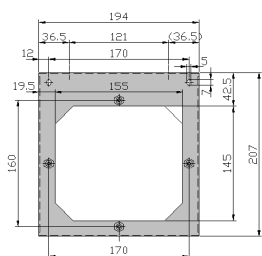

JB角型LEDテールランプBOX（特殊型） 新発売

- JB角型LEDテールランプ専用取付BOX(特殊型)が**新発売**になりました。
- 専用BOXを利用する事で簡単にシャーシに取り付けが出来ます。
- LED二連ランプとJB06(電球式)バックランプの合体用です。

【4100417】

【4100418】

【4100419】

【4100420】

【4100421】

コードNo	品名	材質・表面処理
4100417	JB角型LEDテールランプBOX 3連 特殊型ウイング用	SUS304 BA
4100418	JB角型LEDテールランプBOX 3連 特殊型一般用	
4100419	JB角型LEDテールランプBOX 2連 特殊型	
4100420	JB06用バックランプ取付BKT 特殊型	
4100421	JB角型LEDテールBOX 下面補助ステー 特殊型	SUS304 2B