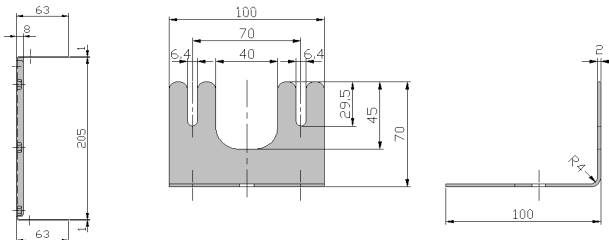

JB角型LEDテールランプBOX（特殊型） 新発売

- JB角型LEDテールランプ専用取付BOX(特殊型)が**新発売**になりました。
- 専用BOXを利用する事で簡単にシャーシに取り付けが出来ます。
- LED二連ランプとJB06(電球式)バックランプの合体用です。

【4100417】

【4100418】

【4100419】

【4100420】

【4100421】

コードNo	品名	材質・表面処理
4100417	JB角型LEDテールランプBOX 3連 特殊型ウイング用	SUS304 BA
4100418	JB角型LEDテールランプBOX 3連 特殊型一般用	
4100419	JB角型LEDテールランプBOX 2連 特殊型	
4100420	JB06用バックランプ取付BKT 特殊型	
4100421	JB角型LEDテールBOX 下面補助ステー 特殊型	SUS304 2B