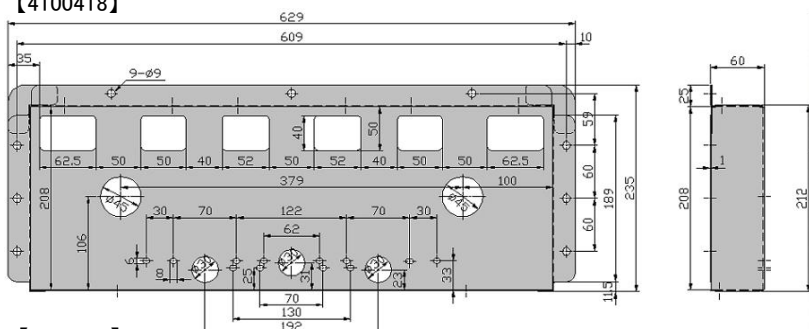

JB角型LEDテールランプBOX（特殊型） 新発売

- JB角型LEDテールランプ専用取付BOX(特殊型)が**新発売**になりました。
- 専用BOXを利用する事で簡単にシャーシに取り付けが出来ます。
- LED二連ランプとJB06(電球式)バックランプの合体用です。

【4100417】

【4100418】

【4100419】

【4100420】

【4100421】

コードNo	品名	材質・表面処理
4100417	JB角型LEDテールランプBOX 3連 特殊型ウイング用	SUS304 BA
4100418	JB角型LEDテールランプBOX 3連 特殊型一般用	
4100419	JB角型LEDテールランプBOX 2連 特殊型	
4100420	JB06用バックランプ取付BKT 特殊型	
4100421	JB角型LEDテールBOX 下面補助ステー 特殊型	SUS304 2B