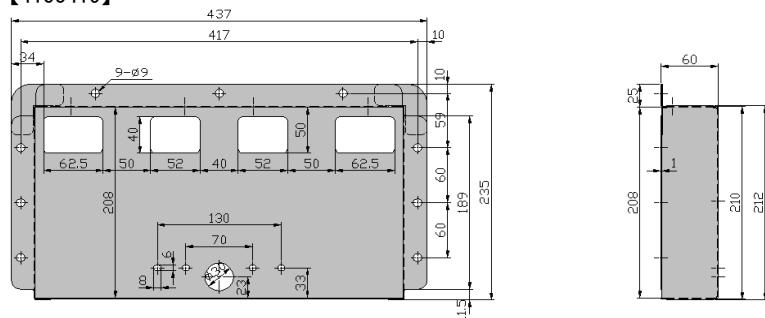

JB角型LEDテールランプBOX（特殊型） 新発売

- JB角型LEDテールランプ専用取付BOX(特殊型)が**新発売**になりました。
- 専用BOXを利用する事で簡単にシャーシに取り付けが出来ます。
- LED二連ランプとJB06(電球式)バックランプの合体用です。

【4100417】

【4100418】

【4100419】

【4100420】

【4100421】

コードNo	品名	材質・表面処理
4100417	JB角型LEDテールランプBOX 3連 特殊型ウイング用	SUS304 BA
4100418	JB角型LEDテールランプBOX 3連 特殊型一般用	
4100419	JB角型LEDテールランプBOX 2連 特殊型	
4100420	JB06用バックランプ取付BKT 特殊型	
4100421	JB角型LEDテールBOX 下面補助ステー 特殊型	SUS304 2B