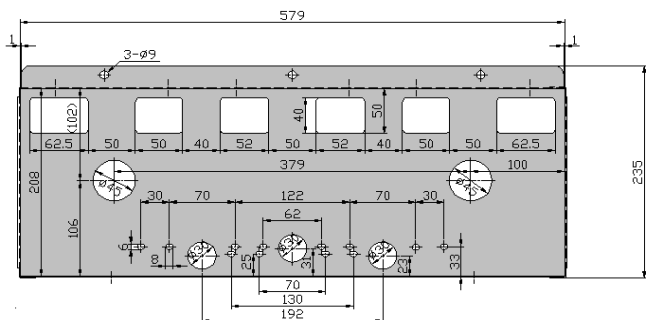

JB角型LEDテールランプBOX（特殊型） 新発売

- JB角型LEDテールランプ専用取付BOX(特殊型)が**新発売**になりました。
- 専用BOXを利用する事で簡単にシャーシに取り付けが出来ます。
- LED二連ランプとJB06(電球式)バックランプの合体用です。

【4100417】

【4100418】

【4100419】

【4100420】

【4100421】

コードNo	品名	材質・表面処理
4100417	JB角型LEDテールランプBOX 3連 特殊型ウイング用	SUS304 BA
4100418	JB角型LEDテールランプBOX 3連 特殊型一般用	
4100419	JB角型LEDテールランプBOX 2連 特殊型	
4100420	JB06用バックランプ取付BKT 特殊型	
4100421	JB角型LEDテールBOX 下面補助ステー 特殊型	SUS304 2B