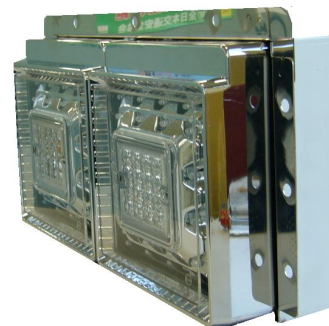

JB角型LEDテールランプBOX（特殊型） 新発売

- JB角型LEDテールランプ専用取付BOX(特殊型)が**新発売**になりました。
- 専用BOXを利用する事で簡単にシャーシに取り付けが出来ます。
- LED二連ランプとJB06(電球式)バックランプの合体用です。

【4100417】

【4100418】

【4100419】

【4100420】

【4100421】

コードNo	品名	材質・表面処理
4100417	JB角型LEDテールランプBOX 3連 特殊型ウイング用	SUS304 BA
4100418	JB角型LEDテールランプBOX 3連 特殊型一般用	
4100419	JB角型LEDテールランプBOX 2連 特殊型	
4100420	JB06用バックランプ取付BKT 特殊型	
4100421	JB角型LEDテールBOX 下面補助ステー 特殊型	SUS304 2B