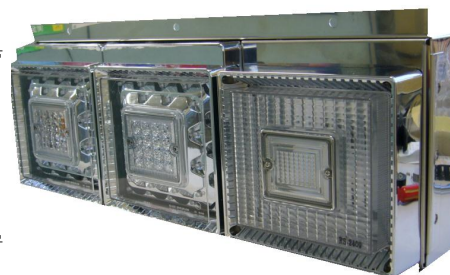

JB角型LEDテールランプBOX（特殊型） 新発売

- JB角型LEDテールランプ専用取付BOX(特殊型)が**新発売**になりました。
- 専用BOXを利用する事で簡単にシャーシに取り付けが出来ます。
- LED二連ランプとJB06(電球式)バックランプの合体用です。

【4100417】

【4100418】

【4100419】

【4100420】

【4100421】

コードNo	品名	材質・表面処理
4100417	JB角型LEDテールランプBOX 3連 特殊型ウイング用	SUS304 BA
4100418	JB角型LEDテールランプBOX 3連 特殊型一般用	
4100419	JB角型LEDテールランプBOX 2連 特殊型	
4100420	JB06用バックランプ取付BKT 特殊型	
4100421	JB角型LEDテールBOX 下面補助ステー 特殊型	SUS304 2B