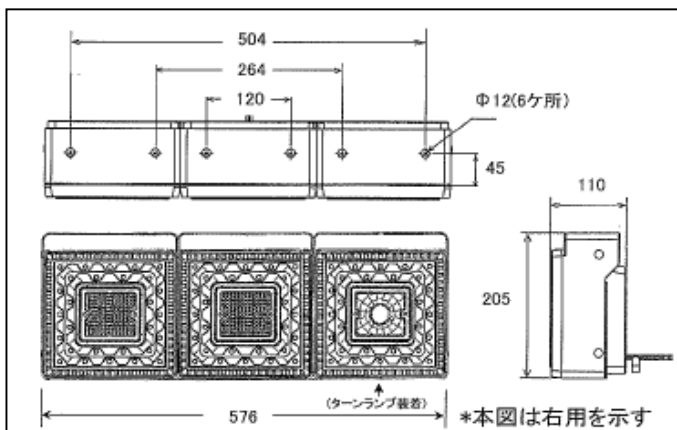

## JB 角型LEDテールランプ3連 2連 **新発売**

JB角型LEDテールランプ3連と2連が**新発売**になりました。(2011年11月1日発売開始)  
ECE規格認証取得済みです。(E-13)  
尾灯、制動灯、方向指示器は片側各1個ずつの設定です。  
平成24年以降の灯火個数制限にも適合します。  
ELV対応品(自動車部品の有害物質使用制限対応)  
DC24V専用です。  
方向指示器は電球式です。(21W橙カラーバルブ)  
車両保安基準に沿って取り付けてください。

【3連】 外寸:576(W)×205(H)×110(T)

**注意**

本製品の尾灯&制動灯はLEDを採用しています。  
球切れセンサー付きの車種はウォーニングランプが点灯することがあります。  
電気配線の中に純正テールと同じ消費電力になるように抵抗を入れてください。  
(ウォーニングキャンセラー開発中)

【2連】 外寸:384(W)×205(H)×110(T)

【3連点灯イメージ(右用)】

コードNo	品名
9249031	JB 角型LEDテールランプ 3連
9249032	JB 角型LEDテールランプ 2連