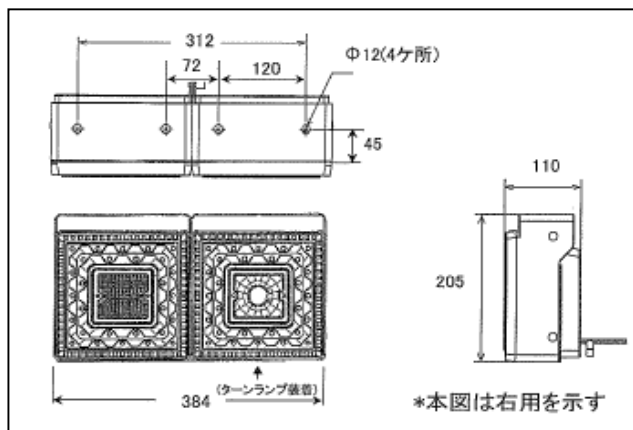

## JB 角型LEDテールランプ3連 2連 **新発売**

JB角型LEDテールランプ3連と2連が**新発売**になりました。(2011年11月1日発売開始)  
ECE規格認証取得済みです。(E-13)  
尾灯、制動灯、方向指示器は片側各1個ずつの設定です。  
平成24年以降の灯火個数制限にも適合します。  
ELV対応品(自動車部品の有害物質使用制限対応)  
DC24V専用です。  
方向指示器は電球式です。(21W橙カラーバルブ)  
車両保安基準に沿って取り付けてください。

【3連】 外寸:576(W)×205(H)×110(T)

**注意**

本製品の尾灯&制動灯はLEDを採用しています。  
球切れセンサー付きの車種はウォーニングランプが点灯することがあります。  
電気配線の中に純正テールと同じ消費電力になるように抵抗を入れてください。  
(ウォーニングキャンセラー開発中)

【2連】 外寸:384(W)×205(H)×110(T)

【3連点灯イメージ(右用)】

コードNo	品名
9249031	JB 角型LEDテールランプ 3連
9249032	JB 角型LEDテールランプ 2連