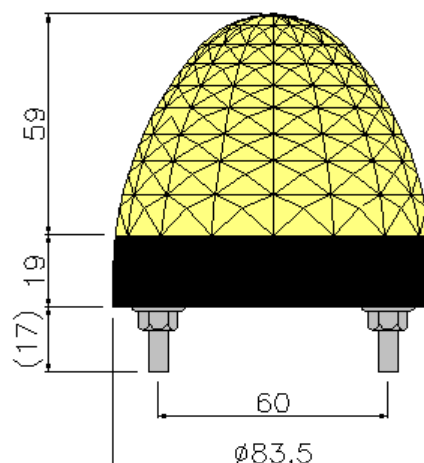

LEDクリスタルSマーカー 24V 黄色

新発売

「LEDクリスタルSマーカー 24V 黄色」が**新発売**になりました。
 レンズとベースを接着、配線出口もエポキシで固めた完全防水型です。
 24V車専用です。
 材質はレンズ:アクリル、ベース:ABS
 省エネで明るいマーカーランプです。

【主な仕様・特徴】

寸法	83.5mm × 78mm
取付ビスピッチ	60mm
製品重量	約 123 g
材質	ベース:ABS(黒色) レンズ:PMMA(アクリル)(黄色) 取付ビス:鉄(三価メッキ) 取付ナット:SUS
定格入力電圧	DC24V
許容入力電圧	DC18V ~ DC30V
電流	28V印加時・・・44mA
使用環境温度範囲	-30 ~ 60