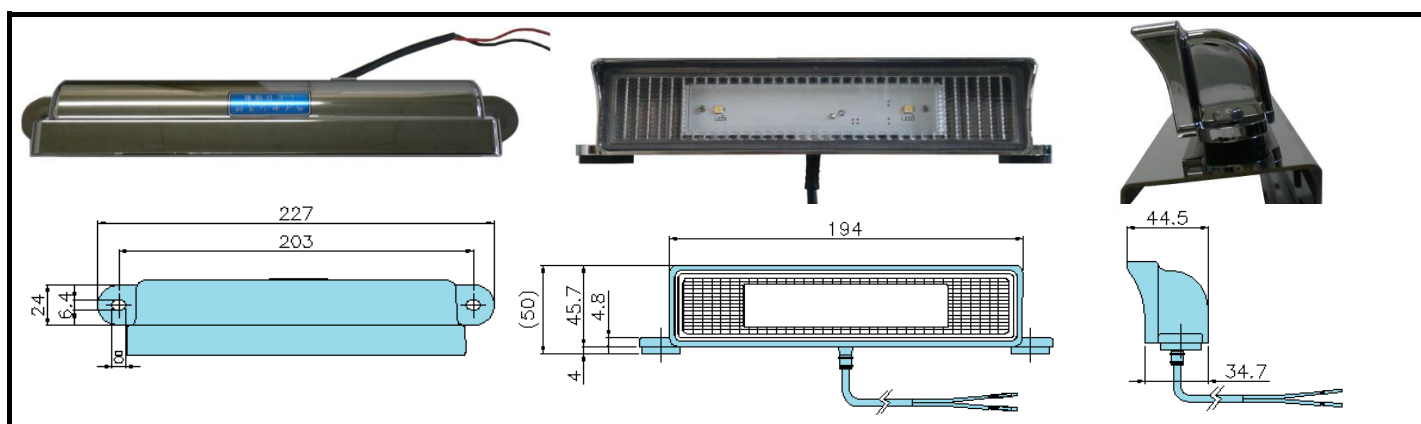

車検対応型ナンバー灯ステー用LEDナンバーランプ 新タイプ発売

- 当社指定の車検対応型ナンバー灯ステーA型、C型、D型、BOX型、A型ダンプ、HM-1型、HM-2型とセットで車両に取り付けた場合、番号灯の技術基準を満たすLEDナンバーランプです。正しく取り付けると車両後方から白色発光面が見えない形状になっています。ナンバー灯ステーとナンバーランプの位置関係を変えないでください。
- 上記車検対応型ナンバー灯ステーとナンバーランプをセットで装着しなくては車検には通りません。
- (財)日本車両検査協会にて配光等の測定を行い、保安基準に適合した商品であるという試験成績書を取得しました。車検時には試験成績書を提示してください。
- ランプ本体及び周辺に高圧洗車機等をかけないでください。
- 車両への取り付けは車両保安基準に従って取り付けてください。

LEDナンバーランプ対応ナンバー灯ステー

コードNo	8200007	C型	大型用
コードNo	8200008	C型	中型用
コードNo	8200010	D型	大型用
コードNo	8200011	D型	中型用
コードNo	8200028	HM-1型	大型用
コードNo	8200029	HM-2型	大型用

コードNo※	8200001	A型	大型用
コードNo※	8200002	A型	中型用
コードNo※	8200020	BOX型	大型用
コードNo※	8200021	BOX型	中型用
コードNo※	8200003	A型ダンプ用	大型用

※印5アイテムが追加になりました。

※ このLEDナンバーランプは上記当社指定のナンバー灯ステー以外は保安基準に適合しません。

コードNo	品名
9893320	LSL-1009AV LED NOランプ