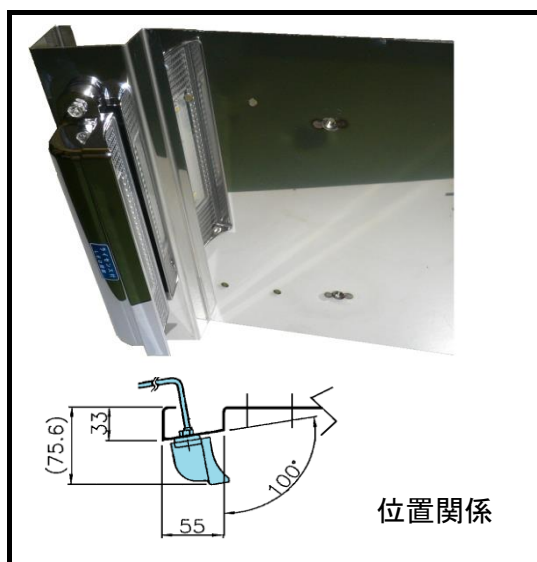

車検対応型ナンバー灯ステー用LEDナンバーランプ 新タイプ発売

- 当社指定の車検対応型ナンバー灯ステーA型、C型、D型、BOX型、A型ダンプ、HM-1型、HM-2型とセットで車両に取り付けた場合、番号灯の技術基準を満たすLEDナンバーランプです。正しく取り付けると車両後方から白色発光面が見えない形状になっています。ナンバー灯ステーとナンバーランプの位置関係を変えないでください。
- 上記車検対応型ナンバー灯ステーとナンバーランプをセットで装着しなくては車検には通りません。
- (財)日本車両検査協会にて配光等の測定を行い、保安基準に適合した商品であるという試験成績書を取得しました。車検時には試験成績書を提示してください。
- ランプ本体及び周辺に高圧洗車機等をかけないでください。
- 車両への取り付けは車両保安基準に従って取り付けてください。

LEDナンバーランプ対応ナンバー灯ステー

コードNo	8200007	C型	大型用
コードNo	8200008	C型	中型用
コードNo	8200010	D型	大型用
コードNo	8200011	D型	中型用
コードNo	8200028	HM-1型	大型用
コードNo	8200029	HM-2型	大型用

コードNo※	8200001	A型	大型用
コードNo※	8200002	A型	中型用
コードNo※	8200020	BOX型	大型用
コードNo※	8200021	BOX型	中型用
コードNo※	8200003	A型ダンプ用	大型用

※印5アイテムが追加になりました。

※ このLEDナンバーランプは上記当社指定のナンバー灯ステー以外は保安基準に適合しません。

コードNo	品名
9893320	LSL-1009AV LED NOランプ