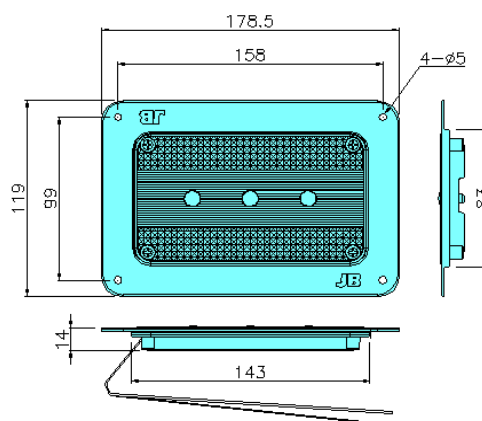

JB-002 LED庫内灯(小) 120×180

新発売

- LED庫内灯「JB-002 LED庫内灯(小) 120×180」が**新発売**になりました。
- 小型、薄型で明るい埋め込み型LED庫内灯です。
- 許容入力電圧範囲はDC10V～40Vで、12V車、24V車どちらでも使えます。
- LEDはCREE社製の白色ハイパワーLEDを3個搭載。
- 定電力回路を採用しています。許容入力電圧範囲内において、電圧変化で明るさが変わることはありません。

【主な仕様・特徴】

寸法	119mm×178.5mm×14mm
取付形式	埋め込み式タイプ (パネル切り欠き寸法 90mm×150mm)
製品重量	約105g
灯具材質	ケース:PP(白色) レンズ:PMMA(アクリル)(透明)
使用LED	CREE社製 白色ハイパワーLED(1Wタイプ) 3個
電源回路	定電力回路
入力電気極性	極性無し(+逆接続可能)
定格入力電圧	DC12V DC24V
許容入力電圧	DC10V～DC40V
消費電力	2.5W
電流	12V印加時・・・0.2A 24V印加時・・・0.1A
補修性	LED基板、電源回路基板交換可能
使用環境温度範囲	-30℃～60℃
保存温度範囲	-40℃～70℃
防水性能	防滴 (JIS D0203-1994 S1)
照度	灯具1.0m直下 160Lx
	灯具1.5m直下 100Lx
	灯具2.0m直下 50Lx