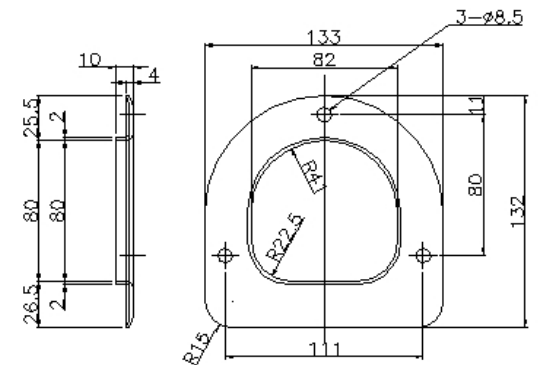

### キャンター用

[アウター(外側)]

[インナー(内側)]

商品CD	商品名	セット重量(kg)
1150751	キャンター用 ロープ通し枠 セット 三価メッキ	0.388

### デウトロ用

[アウター(外側)]

[インナー(内側)]

商品CD	商品名	セット重量(kg)
1150753	デウトロ用 ロープ通し枠 セット 三価メッキ	0.385

※価格等、詳しい事は営業担当までお問い合わせください。