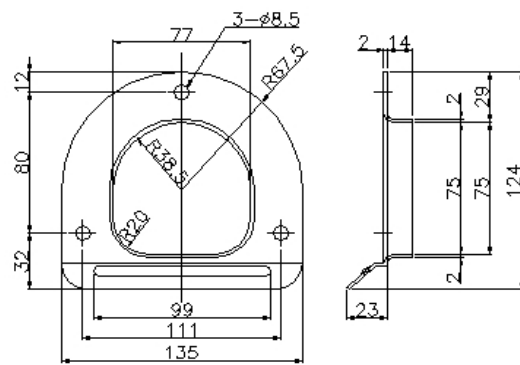

## ロープ通し枠（キャンター用・デウトロ用） 新発売！

- ロープ通し枠「キャンター用」と「デウトロ用」を新発売しました。
- キャンター、デウトロの純正あおりに取付けが出来ます。
- アウター（外側）、インナー（内側）セットでの販売となります。
- 鉄製（SPC）、三価クロメートメッキ（環境負荷物質対応）仕上げです。

### キャンター用

[アウター(外側)]

[インナー(内側)]

商品CD	商品名	セット重量(kg)
1150751	キャンター用 ロープ通し枠 セット 三価メッキ	0.388

### デウトロ用

[アウター(外側)]

[インナー(内側)]

商品CD	商品名	セット重量(kg)
1150753	デウトロ用 ロープ通し枠 セット 三価メッキ	0.385

※価格等、詳しい事は営業担当までお問い合わせください。