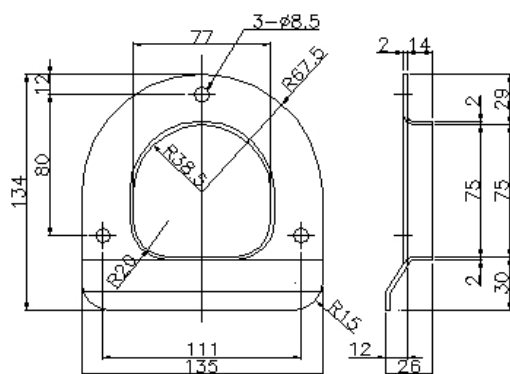

### キャンター用

[アウター(外側)]

[インナー(内側)]

商品CD	商品名	セット重量(kg)
1150751	キャンター用 ロープ通し枠 セット 三価メッキ	0.388

### デウトロ用

[アウター(外側)]

[インナー(内側)]

商品CD	商品名	セット重量(kg)
1150753	デウトロ用 ロープ通し枠 セット 三価メッキ	0.385

※価格等、詳しい事は営業担当までお問い合わせください。