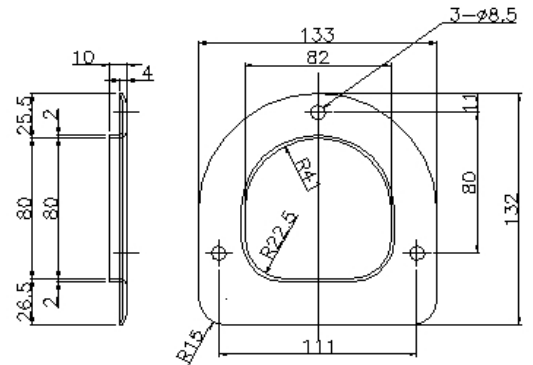

## ロープ通し枠（キャンター用・デウトロ用） 新発売！

- ロープ通し枠「キャンター用」と「デウトロ用」を新発売しました。
- キャンター、デウトロの純正あおりに取付けが出来ます。
- アウター（外側）、インナー（内側）セットでの販売となります。
- 鉄製（SPC）、三価クロメートメッキ（環境負荷物質対応）仕上げです。

### キャンター用

[アウター(外側)]

[インナー(内側)]

商品CD	商品名	セット重量(kg)
1150751	キャンター用 ロープ通し枠 セット 三価メッキ	0.388

### デウトロ用

[アウター(外側)]

[インナー(内側)]

商品CD	商品名	セット重量(kg)
1150753	デウトロ用 ロープ通し枠 セット 三価メッキ	0.385

※価格等、詳しい事は営業担当までお問い合わせください。