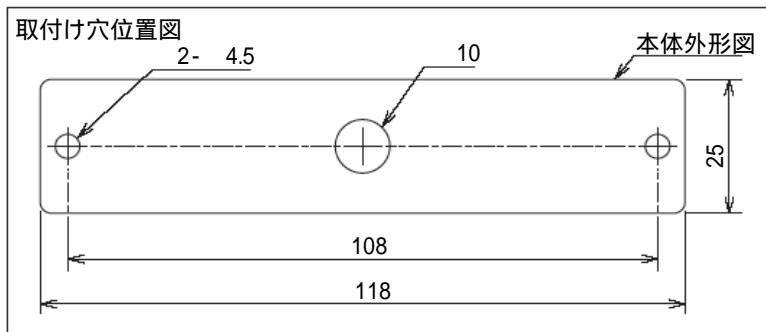

コードNo	品名	定格電圧	Approval number
5545001	JB607CR12 LEDハイマウントストップランプ 12V	DC12V	E13*07R00*07R02*12531*00