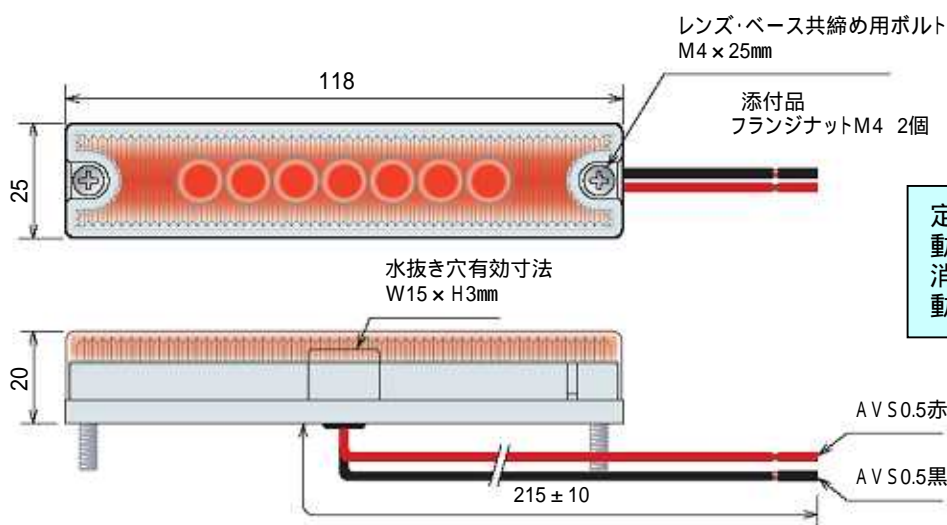

JB607CR12 ハイマウントストップランプ

発売開始

「JB607CR12ハイマウントストップランプ」が**発売開始**になりました。
平成22年1月1日以降に新規登録する**車両総重量3.5トン以下のバン型貨物自動車**は補助制動灯(ハイマウントストップランプ)の装着が義務付けとなります。
(平成22年1月1日以前に装着しても問題ありません。)
ECE規格認証取得品です。(ECE R7)
12V専用です。
RoHS、ELV対応です。
車両保安基準に合うように取付けを行なってください。

材質
ベース:ABS樹脂(グレー)
レンズ:耐熱アクリル樹脂(無色透明)

定格電圧:DC12V
動作可能電圧:DC10~14V
消費電流:約75mA
動作周囲温度範囲:-20 ~ +60

コードNo	品名	定格電圧	Approval number
5545001	JB607CR12 LEDハイマウントストップランプ 12V	DC12V	E13*07R00*07R02*12531*00