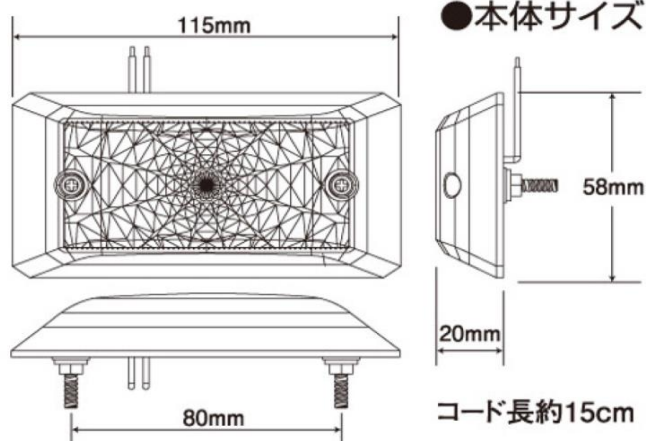

new
JB 激光LED角BIGマーカ―

激光

12v/24v車兼用

抜群の視認性で車幅を確認！！

薄型タイプで広い照射範囲！！

ECOLOGY
環境に優しい
省電力・長寿命

プリズムレンズカット
超高輝度SMD
LED搭載