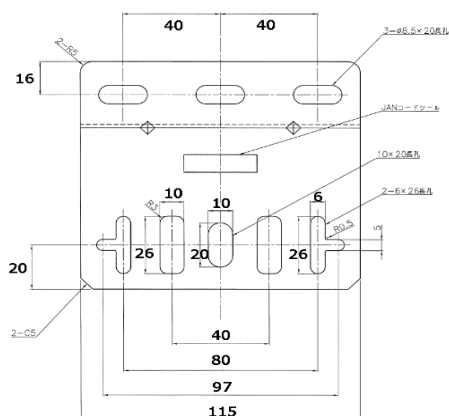

Z型・L型マーカーステー

- SUS430 BA材を使用
- 角BIGマーカ-その他、JB製、その他ピッチ40・80・97mmに取付可能

商品コード	商品名	JANコード
6141414	JB-GZ-73S Z型マーカーステー	4909002414142
6141415	JB-GL-73S L型マーカーステー	4909002414159