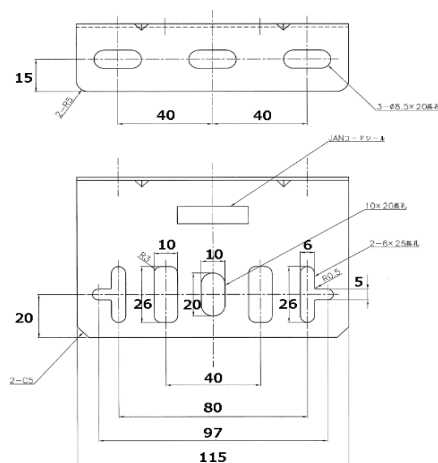

Z型・L型マーカーステー

- SUS430 BA材を使用
- 角BIGマーカ-その他、JB製、その他ピッチ40・80・97mmに取付可能

商品コード	商品名	JANコード
6141414	JB-GZ-73S Z型マーカーステー	4909002414142
6141415	JB-GL-73S L型マーカーステー	4909002414159