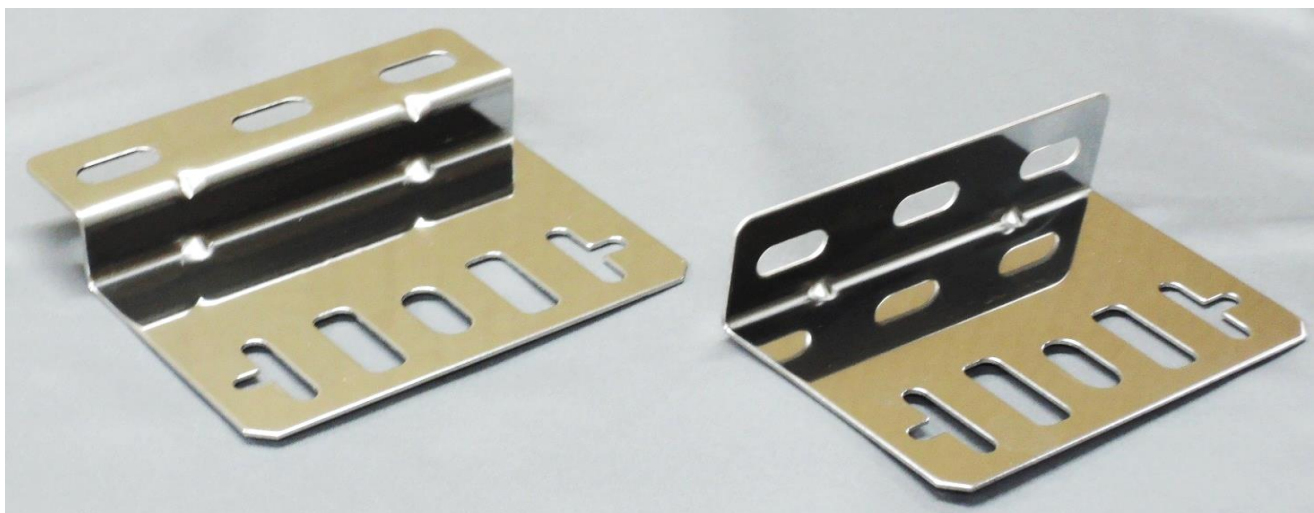

Z型・L型マーカーステー

- SUS430 BA材を使用
- 角BIGマーカ-その他、JB製、その他ピッチ40・80・97mmに取付可能

商品コード	商品名	JANコード
6141414	JB-GZ-73S Z型マーカーステー	4909002414142
6141415	JB-GL-73S L型マーカーステー	4909002414159