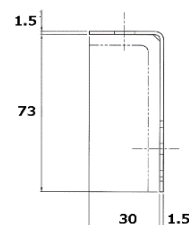

Z型・L型マーカーステー

- SUS430 BA材を使用
- 角BIGマーカ-その他、JB製、その他ピッチ40・80・97mmに取付可能

商品コード	商品名	JANコード
6141414	JB-GZ-73S Z型マーカーステー	4909002414142
6141415	JB-GL-73S L型マーカーステー	4909002414159