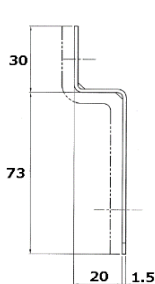

Z型・L型マーカーステー

- SUS430 BA材を使用
- 角BIGマーカ-その他、JB製、その他ピッチ40・80・97mmに取付可能

商品コード	商品名	JANコード
6141414	JB-GZ-73S Z型マーカーステー	4909002414142
6141415	JB-GL-73S L型マーカーステー	4909002414159