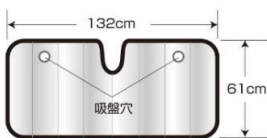

眩しい直射日光

遮光

フロントガラスにある

自動ブレーキ搭載車にも取付OK!

132 ヨコ cm × 61 タテ cm **M** サイズ

140 ヨコ cm × 80 タテ cm **L** サイズ

145 ヨコ cm × 98 タテ cm **LL** サイズ

NBPCD	品番	商品名	サイズ	JANCD
9894314	BP-T314	オートサンシェード	M 610 × 1320mm	4909002943147
9894324	BP-T324	オートサンシェード	L 800 × 1400mm	4909002943246
9894334	BP-T334	オートサンシェード	LL 980 × 1450mm	4909002943345