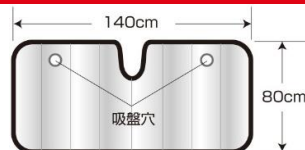

眩しい直射日光

遮光

フロントガラスにある

自動ブレーキ搭載車にも取付OK!

132 ヨコ cm × 61 タテ cm **M** サイズ

140 ヨコ cm × 80 タテ cm **L** サイズ

145 ヨコ cm × 98 タテ cm **LL** サイズ

NBPCD	品番	商品名	サイズ	JANCD
9894314	BP-T314	オートサンシェード	M 610 × 1320mm	4909002943147
9894324	BP-T324	オートサンシェード	L 800 × 1400mm	4909002943246
9894334	BP-T334	オートサンシェード	LL 980 × 1450mm	4909002943345