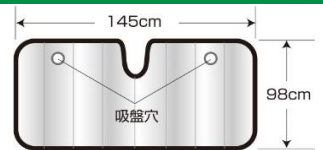

眩しい直射日光

遮光

フロントガラスにある

自動ブレーキ搭載車にも取付OK!

132 ヨコ cm × 61 タテ cm **M** サイズ

140 ヨコ cm × 80 タテ cm **L** サイズ

145 ヨコ cm × 98 タテ cm **LL** サイズ

NBPCD	品番	商品名	サイズ	JANCD
9894314	BP-T314	オートサンシェード	M 610 × 1320mm	4909002943147
9894324	BP-T324	オートサンシェード	L 800 × 1400mm	4909002943246
9894334	BP-T334	オートサンシェード	LL 980 × 1450mm	4909002943345