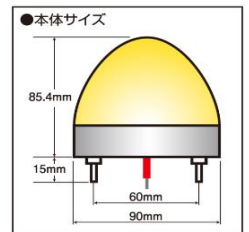

激光 LEDクリスタルハイパワーマーカー

12V/24V車兼用

商品コード	商品名	色:レンズ/LED	消費電力
6141377	LSL-207CRB LEDクリスタルハイパワーマーカー	クリアー/クリスタルブルー	4.0W

防水通気仕様

超高輝度
SMD
LED搭載!

2重レンズで
光の輝きを
演出!

洗練された
クローム
メッキリング

環境に優しい
省電力
超寿命

1本だけの
リード線で
簡単配線!

水滴やくもり
をガードする
防水通気仕様

商品コード	商品名	色:レンズ/LED	消費電力
6141371	LSL-201Y LEDクリスタルハイパワーマーカー YY	イエロー/イエロー	4.0W
6141372	LSL-202A LEDクリスタルハイパワーマーカー AA	アンバー/アンバー	2.8W
6141373	LSL-203R LEDクリスタルハイパワーマーカー RR	レッド/レッド	3.2W
6141374	LSL-204G LEDクリスタルハイパワーマーカー CG	クリアー/グリーン	3.6W
6141375	LSL-205B LEDクリスタルハイパワーマーカー CB	クリアー/ブルー	4.0W
6141376	LSL-206W LEDクリスタルハイパワーマーカー CW	クリアー/ホワイト	4.0W