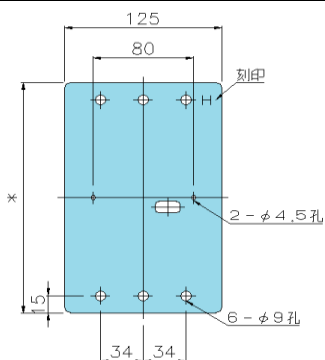

トラクタ用サイドランプステー（角BIGマーカ用）新発売

- JB激光LEDシリーズの角BIGマーカ専用、トラクタ用サイドランプステーが**新発売**となりました。
- 4ディーラー各社のサイドバンパーにそのまま取り付け出来ます。
(識別の為、4ディーラーの頭文字を各サイドランプステーに刻印しています。)
- JB激光LED角BIGマーカは12V/24V共通で6色を取り揃えています。
- 角BIGマーカの配線はランプの中心から出ていません。サイドランプステーの配線穴の位置を確認の上、取り付けして下さい。
- 車両保安基準に沿って取り付けしてください。

【日野用】

* 部はSTD199mm、後輪2軸246mm

【いすゞ、UD用】

【フソー用】

【使用例】

いすゞ、UD用を装着

※写真のサイドランプステーに取り付けされている角BIGマーカは本製品には含まれておりません。
※製品寸法等、詳しくは弊社営業担当までお問合せ下さい。

コードNo	品名	
8200105	ステンストラクタ サイドランプステー 日野 後輪2軸	角BIGマーカ用(SUS304)
8200111	ステンストラクタ サイドランプステー 日野	角BIGマーカ用(SUS304)
8200112	ステンストラクタ サイドランプステー いすゞ・UD	角BIGマーカ用(SUS304)
8200114	ステンストラクタ サイドランプステー ふそう	角BIGマーカ用(SUS304)
6141401	LSL-501Y JB激光LED角BIGマーカ 黄	12/24V共用
6141402	LSL-502A JB激光LED角BIGマーカ 橙	12/24V共用
6141403	LSL-503R JB激光LED角BIGマーカ 赤	12/24V共用
6141404	LSL-504G JB激光LED角BIGマーカ 緑	12/24V共用
6141405	LSL-505B JB激光LED角BIGマーカ 青	12/24V共用
6141406	LSL-506W JB激光LED角BIGマーカ 白	12/24V共用