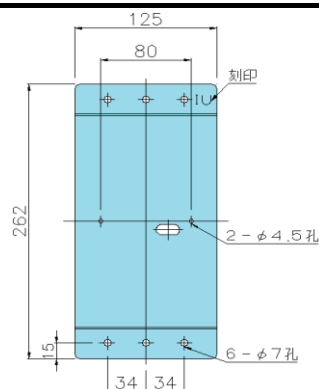

トラクタ用サイドランプステー（角BIGマーカ用）新発売

- JB激光LEDシリーズの角BIGマーカ専用、トラクタ用サイドランプステーが**新発売**となりました。
- 4ディーラー各社のサイドバンパーにそのまま取り付け出来ます。
(識別の為、4ディーラーの頭文字を各サイドランプステーに刻印しています。)
- JB激光LED角BIGマーカは12V/24V共通で6色を取り揃えています。
- 角BIGマーカの配線はランプの中心から出ていません。サイドランプステーの配線穴の位置を確認の上、取り付けして下さい。
- 車両保安基準に沿って取り付けしてください。

【日野用】

* 部はSTD199mm、後輪2軸246mm

【いすゞ、UD用】

【フソー用】

【使用例】

いすゞ、UD用を装着

※写真のサイドランプステーに取り付けされている角BIGマーカは本製品には含まれておりません。
※製品寸法等、詳しくは弊社営業担当までお問合せ下さい。

コードNo	品名	
8200105	ステンストラクタ サイドランプステー 日野 後輪2軸	角BIGマーカ用(SUS304)
8200111	ステンストラクタ サイドランプステー 日野	角BIGマーカ用(SUS304)
8200112	ステンストラクタ サイドランプステー いすゞ・UD	角BIGマーカ用(SUS304)
8200114	ステンストラクタ サイドランプステー ふそう	角BIGマーカ用(SUS304)
6141401	LSL-501Y JB激光LED角BIGマーカ 黄	12/24V共用
6141402	LSL-502A JB激光LED角BIGマーカ 橙	12/24V共用
6141403	LSL-503R JB激光LED角BIGマーカ 赤	12/24V共用
6141404	LSL-504G JB激光LED角BIGマーカ 緑	12/24V共用
6141405	LSL-505B JB激光LED角BIGマーカ 青	12/24V共用
6141406	LSL-506W JB激光LED角BIGマーカ 白	12/24V共用