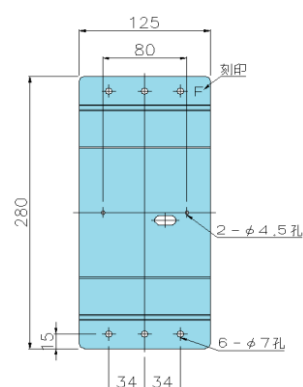

【日野用】

* 部はSTD199mm、後輪2軸246mm

【いすゞ、UD用】

【フソー用】

【使用例】

いすゞ、UD用を装着

※写真のサイドランプステーに取り付けされている角BIGマーカは本製品には含まれておりません。
※製品寸法等、詳しくは弊社営業担当までお問合せ下さい。

コードNo	品名	
8200105	ステンストラクタ サイドランプステー 日野 後輪2軸	角BIGマーカ用(SUS304)
8200111	ステンストラクタ サイドランプステー 日野	角BIGマーカ用(SUS304)
8200112	ステンストラクタ サイドランプステー いすゞ・UD	角BIGマーカ用(SUS304)
8200114	ステンストラクタ サイドランプステー ふそう	角BIGマーカ用(SUS304)
6141401	LSL-501Y JB激光LED角BIGマーカ 黄	12/24V共用
6141402	LSL-502A JB激光LED角BIGマーカ 橙	12/24V共用
6141403	LSL-503R JB激光LED角BIGマーカ 赤	12/24V共用
6141404	LSL-504G JB激光LED角BIGマーカ 緑	12/24V共用
6141405	LSL-505B JB激光LED角BIGマーカ 青	12/24V共用
6141406	LSL-506W JB激光LED角BIGマーカ 白	12/24V共用