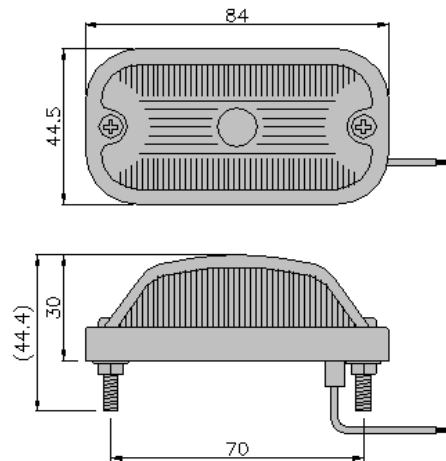

## LO-100前開 アクリルレンズ仕様

- 「LO-100前開」のアクリルレンズ仕様のお知らせです。
- ガラスレンズに含まれていたカドミウムもアクリルレンズには含まれておりません。  
その他、環境負荷物質である六価クロム、鉛、水銀も含まれておりません。  
安心してお使いいただけます。
- レンズ色は黄色。「その他の灯火」としてお使いください。
- 使用電球は24V6W。
- アクリルマーカーランプ「輝ら」「輝らパート2」も合わせてお使いください。

黄色  
その他の灯火

※球切れなどの理由により  
電球を交換する際は、  
24V6W、もしくは24V5W  
以外の電球は使用しない  
でください。

コードNo	品名	使用電球
9219300	LO-100前開 24V6W アクリル 黄	24V6W 耐震球

輝ら

黄色  
その他の灯火

輝ら パート2

黄色  
その他の灯火

※球切れなどの理由により  
電球を交換する際は、  
24V6W、もしくは24V5W  
以外の電球は使用しない  
でください。