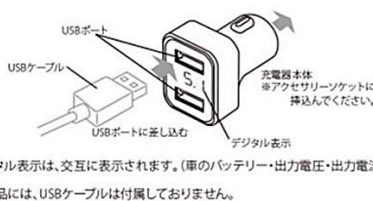

# USB 2ポートチャージャー

DC12/24V車兼用

愛車のバッテリーは大丈夫?  
**バッテリーチェッカー付 WZ-890**

**オートサーチ  
機能搭載**

接続機器を自動的に  
識別し最適な状態で  
充電をおこないます

**5.1** MAX

タブレットOK  
2台同時充電可能

AndroidスマホOK  
2台同時充電可能

電子タバコ  
OK  
IQOS/glo  
PloomTECH

アクセサリソケットにすっきり収まる!  
**超コンパクトサイズ!**

**WZ-891**

**オートサーチ  
機能搭載**

接続機器を自動的に  
識別し最適な状態で  
充電をおこないます

**3.4** MAX

タブレットOK  
2台同時充電可能

AndroidスマホOK  
2台同時充電可能

電子タバコ  
OK  
IQOS/glo  
PloomTECH

色変化で充電完了をお知らせ!  
**インジケータ機能搭載**

**WZ-892**

**3.4** MAX

タブレットOK  
2台同時充電可能

AndroidスマホOK  
2台同時充電可能

電子タバコ  
OK  
IQOS/glo  
PloomTECH

NBP CD	品番	商品名	2ポート最大出力	入力電圧	JAN CD
4604890	WZ-890	USB 2ポートチャージャー LCDインジケータ	5.1A	12/24V	4582115368900
4604891	WZ-891	USB 2ポートチャージャー フラットミニ	3.4A	12/24V	4582115368917
4604892	WZ-892	USB 2ポートチャージャー LEDインジケータ	3.4A	12/24V	4582115368924