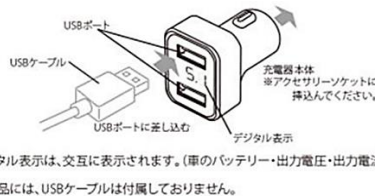

USB 2ポートチャージャー

New Item!

DC12/24V車兼用

愛車のバッテリーは大丈夫?

バッテリーチェッカー付 WZ-890

オートサーチ
機能搭載

接続機器を自動的に
識別し最適な状態で
充電をおこないます

5.1^{MAX}A

タブレットOK
2台同時充電可能

AndroidスマホOK
2台同時充電可能

電子タバコ
OK
IQOS/glo
PloomTECH

アクセサリソケットにすっきり収まる!

超コンパクトサイズ! WZ-891

オートサーチ
機能搭載

接続機器を自動的に
識別し最適な状態で
充電をおこないます

3.4^{MAX}A