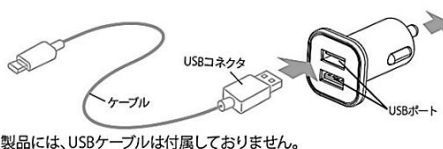

USB 2ポートチャージャー

New Item!

DC12/24V車兼用

愛車のバッテリーは大丈夫?

バッテリーチェッカー付 WZ-890

オートサーチ
機能搭載

接続機器を自動的に
識別し最適な状態で
充電をおこないます

5.1^{MAX}A

タブレットOK
2台同時充電可能

AndroidスマホOK
2台同時充電可能

電子タバコ
OK
IQOS/glo
PloomTECH

アクセサリソケットにすっきり収まる!

超コンパクトサイズ! WZ-891

オートサーチ
機能搭載

接続機器を自動的に
識別し最適な状態で
充電をおこないます

3.4^{MAX}A