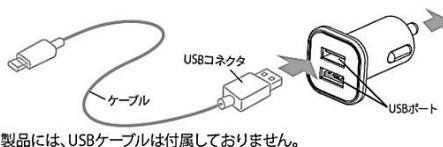

# USB 2ポートチャージャー

DC12/24V車兼用

愛車のバッテリーは大丈夫?  
**バッテリーチェッカー付 WZ-890**

**オートサーチ  
機能搭載**

接続機器を自動的に  
識別し最適な状態で  
充電をおこないます

**5.1** MAX

タブレットOK  
2台同時充電可能

AndroidスマホOK  
2台同時充電可能

電子タバコ  
OK  
IQOS/glo  
PloomTECH

アクセサリソケットにすっきり収まる!  
**超コンパクトサイズ!**

**WZ-891**

**オートサーチ  
機能搭載**

接続機器を自動的に  
識別し最適な状態で  
充電をおこないます

**3.4** MAX

タブレットOK  
2台同時充電可能

AndroidスマホOK  
2台同時充電可能

電子タバコ  
OK  
IQOS/glo  
PloomTECH

色変化で充電完了をお知らせ!  
**インジケータ機能搭載**

**WZ-892**

**3.4** MAX

タブレットOK  
2台同時充電可能

AndroidスマホOK  
2台同時充電可能

電子タバコ  
OK  
IQOS/glo  
PloomTECH

NBP CD	品番	商品名	2ポート最大出力	入力電圧	JAN CD
4604890	WZ-890	USB 2ポートチャージャー LCDインジケータ	5.1A	12/24V	4582115368900
4604891	WZ-891	USB 2ポートチャージャー フラットミニ	3.4A	12/24V	4582115368917
4604892	WZ-892	USB 2ポートチャージャー LEDインジケータ	3.4A	12/24V	4582115368924