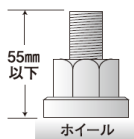

樹脂ナットキャップ マルチタイプ

最初に①インナーSpacer、次に②樹脂ナットキャップの順番で取り付けてください。

※上図を参照し、33mmと41mmのホイールナットに合わせ、インナーSpacerの向きを確認して、取り付けてください。

※ナットサイズが適合(33mm/41mm)していても装着出来ない場合がありますので現車をお確かめの上、お買い求めください。

●ホイールからボルトの先端までの長さが55mm以下の車種に、取付可能です。

商品サイズ

※本パッケージには、樹脂ナットキャップ内にインナーSpacerが入っていますので、インナーSpacerを全て取り外してください。

※樹脂ナットキャップにインナーSpacerが入った状態で、ホイールナットに取り付けしないでください。

①最初に、インナーSpacerをホイールナットに合わせて奥までしっかり取り付けてください。

②樹脂ナットキャップを、インナーSpacerの六角形に合わせて奥までしっかりと取り付けてください。