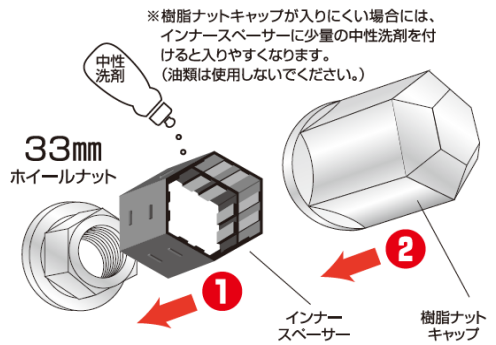

樹脂ナットキャップ マルチタイプ

最初に①インナーSpacer、次に②樹脂ナットキャップの順番で取り付けてください。

※上図を参照し、33mmと41mmのホイールナットに合わせ、インナーSpacerの向きを確認して、取り付けてください。

※ナットサイズが適合(33mm/41mm)していても装着出来ない場合がありますので現車をお確かめの上、お買い求めください。

●ホイールからボルトの先端までの長さが55mm以下の車種に、取付可能です。

商品サイズ

※本パッケージには、樹脂ナットキャップ内にインナーSpacerが入っていますので、インナーSpacerを全て取り外してください。

※樹脂ナットキャップにインナーSpacerが入った状態で、ホイールナットに取り付けしないでください。

①最初に、インナーSpacerをホイールナットに合わせて奥までしっかり取り付けてください。

②樹脂ナットキャップを、インナーSpacerの六角形に合わせて奥までしっかりと取り付けてください。