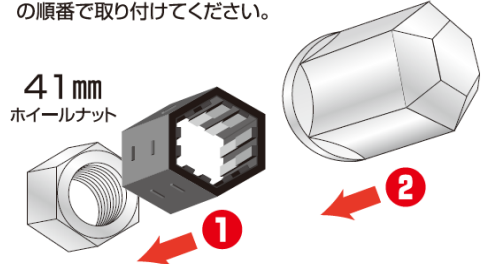

樹脂ナットキャップ マルチタイプ

最初に①インナーSpacer、次に②樹脂ナットキャップの順番で取り付けてください。

※上図を参照し、33mmと41mmのホイールナットに合わせ、インナーSpacerの向きを確認して、取り付けてください。

※ナットサイズが適合(33mm/41mm)していても装着出来ない場合がありますので現車をお確かめの上、お買い求めください。

●ホイールからボルトの先端までの長さが55mm以下の車種に、取付可能です。

商品サイズ

※本パッケージには、樹脂ナットキャップ内にインナーSpacerが入っていますので、インナーSpacerを全て取り外してください。

※樹脂ナットキャップにインナーSpacerが入った状態で、ホイールナットに取り付けしないでください。

①最初に、インナーSpacerをホイールナットに合わせて奥までしっかり取り付けてください。

②樹脂ナットキャップを、インナーSpacerの六角形に合わせて奥までしっかりと取り付けてください。