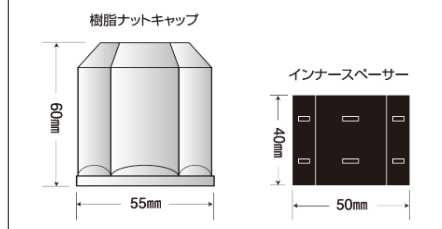

樹脂ナットキャップ マルチタイプ

最初に①インナーSpacer、次に②樹脂ナットキャップの順番で取り付けてください。

※上図を参照し、33mmと41mmのホイールナットに合わせ、インナーSpacerの向きを確認して、取り付けてください。

※ナットサイズが適合(33mm/41mm)していても装着出来ない場合がありますので現車をお確かめの上、お買い求めください。

●ホイールからボルトの先端までの長さが55mm以下の車種に、取付可能です。

商品サイズ

※本パッケージには、樹脂ナットキャップ内にインナーSpacerが入っていますので、インナーSpacerを全て取り外してください。

※樹脂ナットキャップにインナーSpacerが入った状態で、ホイールナットに取り付けしないでください。

①最初に、インナーSpacerをホイールナットに合わせて奥までしっかり取り付けてください。

②樹脂ナットキャップを、インナーSpacerの六角形に合わせて奥までしっかりと取り付けてください。