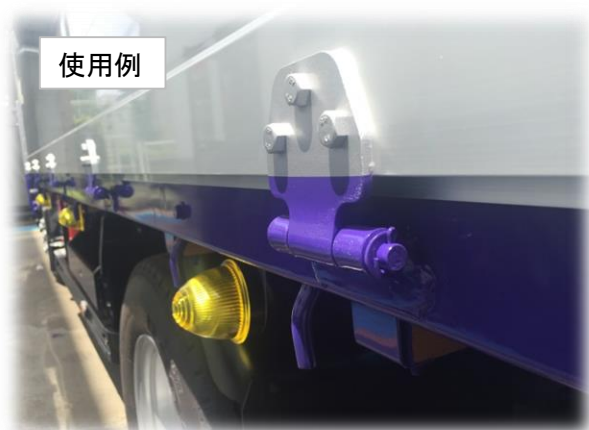

2トン(小型車用)ブロック蝶番3個メッキ 新発売

- 2トン(小型車用)ブロック蝶番3個メッキが**新発売**になりました
- メーカー完成車スチール煽りからアルミブロックに改造する時に適しています。
- 全メーカー取り付け可能です。(一部車種リヤのみ取付不可)
- サイド、リヤ共通です。

コードNo	品名	材質・表面処理
4223550	2トン(小型車用)ブロック蝶番3個メッキR	SS400 三価クロメートメッキ
4223551	2トン(小型車用)ブロック蝶番3個メッキL	SS400 三価クロメートメッキ