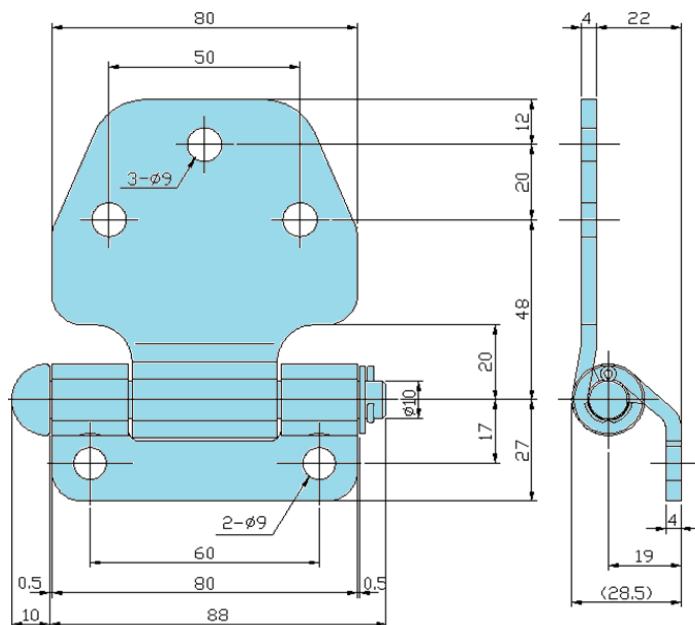

2トン(小型車用)ブロック蝶番3個メッキ 新発売

- 2トン(小型車用)ブロック蝶番3個メッキが**新発売**になりました
- メーカー完成車スチール煽りからアルミブロックに改造する時に適しています。
- 全メーカー取り付け可能です。(一部車種リヤのみ取付不可)
- サイド、リヤ共通です。

コードNo	品名	材質・表面処理
4223550	2トン(小型車用)ブロック蝶番3個メッキR	SS400 三価クロメートメッキ
4223551	2トン(小型車用)ブロック蝶番3個メッキL	SS400 三価クロメートメッキ