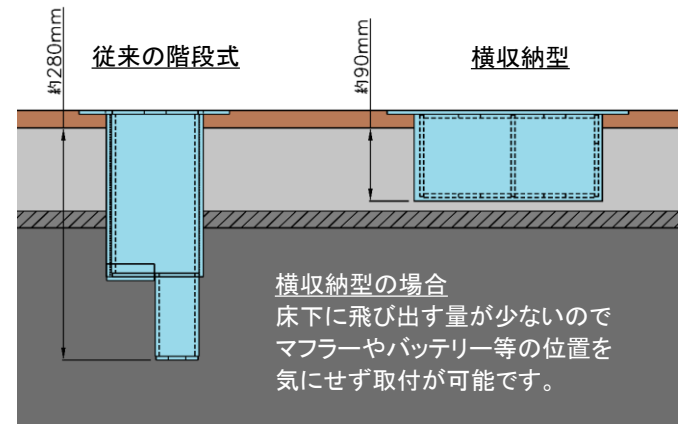

スタンションガイド(階段式 横収納型) **新発売**

- 階段式スタンションガイドの横収納型が**新発売**になりました。
- 階段式なので、使用時には100mm飛び出し、使用されない時は蓋として床がフラットになります。
- 使用時には縦・横方向に立てることが可能です。
- 床下に飛び出す量が少ないので、マフラーやバッテリー等の位置を気にせず取付できます。

【装着イメージ】

9231125	スタンションガイド 本体 階段式横収納型 100X200X100 鋼材運搬用	3.6kg	9231144	スタンションガイド 蓋 階段式横収納型 100X200X100用 鋼材運搬用	2.6kg
---------	---	-------	---------	---	-------

9231132	スタンションガイド 上部板 階段式横収納型 100X200 鋼材運搬用	0.9kg
---------	--	-------

●材質：鉄 ●表面処理：カチオン黒塗装