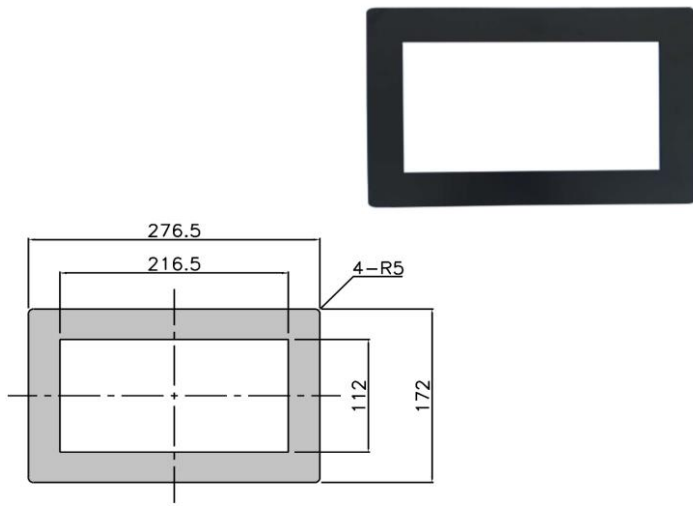

スタンションガイド(階段式 横収納型) **新発売**

- 階段式スタンションガイドの横収納型が**新発売**になりました。
- 階段式なので、使用時には100mm飛び出し、使用されない時は蓋として床がフラットになります。
- 使用時には縦・横方向に立てることが可能です。
- 床下に飛び出す量が少ないので、マフラーやバッテリー等の位置を気にせず取付できます。

【装着イメージ】

9231125	スタンションガイド 本体 階段式横収納型 100X200X100 鋼材運搬用	3.6kg	9231144	スタンションガイド 蓋 階段式横収納型 100X200X100用 鋼材運搬用	2.6kg
---------	---	-------	---------	---	-------

9231132	スタンションガイド 上部板 階段式横収納型 100X200 鋼材運搬用	0.9kg
---------	--	-------

●材質：鉄 ●表面処理：カチオン黒塗装