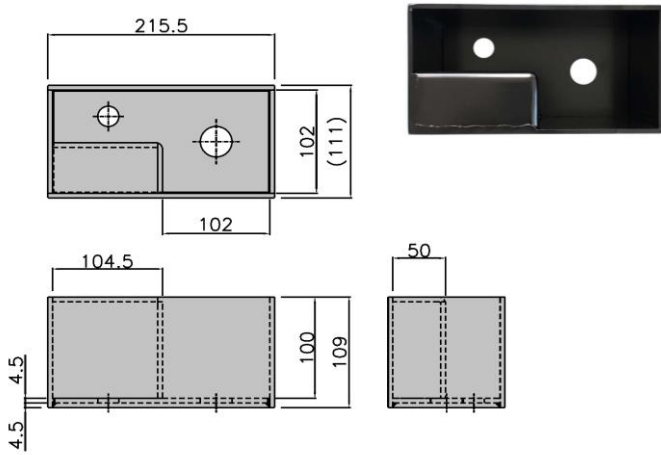

スタンションガイド(階段式 横収納型) **新発売**

- 階段式スタンションガイドの横収納型が**新発売**になりました。
- 階段式なので、使用時には100mm飛び出し、使用されない時は蓋として床がフラットになります。
- 使用時には縦・横方向に立てることが可能です。
- 床下に飛び出す量が少ないので、マフラーやバッテリー等の位置を気にせず取付できます。

【装着イメージ】

9231125	スタンションガイド 本体 階段式横収納型 100X200X100 鋼材運搬用	3.6kg	9231144	スタンションガイド 蓋 階段式横収納型 100X200X100用 鋼材運搬用	2.6kg
---------	---	-------	---------	---	-------

9231132	スタンションガイド 上部板 階段式横収納型 100X200 鋼材運搬用	0.9kg
---------	--	-------

●材質：鉄 ●表面処理：カチオン黒塗装