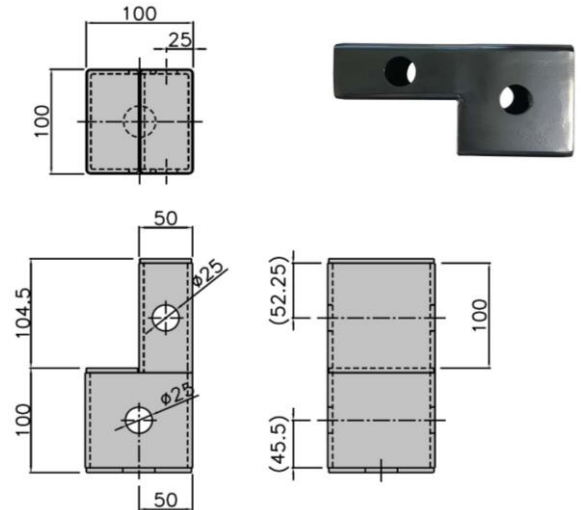

スタンションガイド(階段式 横収納型) **新発売**

- 階段式スタンションガイドの横収納型が**新発売**になりました。
- 階段式なので、使用時には100mm飛び出し、使用されない時は蓋として床がフラットになります。
- 使用時には縦・横方向に立てることが可能です。
- 床下に飛び出す量が少ないので、マフラーやバッテリー等の位置を気にせず取付できます。

【装着イメージ】

9231125	スタンションガイド 本体 階段式横収納型 100X200X100 鋼材運搬用	3.6kg	9231144	スタンションガイド 蓋 階段式横収納型 100X200X100用 鋼材運搬用	2.6kg
---------	---	-------	---------	---	-------

9231132	スタンションガイド 上部板 階段式横収納型 100X200 鋼材運搬用	0.9kg
---------	--	-------

●材質：鉄 ●表面処理：カチオン黒塗装