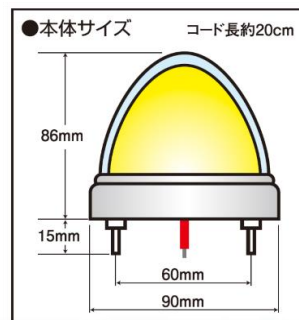

新発売!!

12V/24V車兼用

LEDクリスタル ハイパワー マーカーII

ガラスレンズ採用により クリアな光で明るさパワーUP!