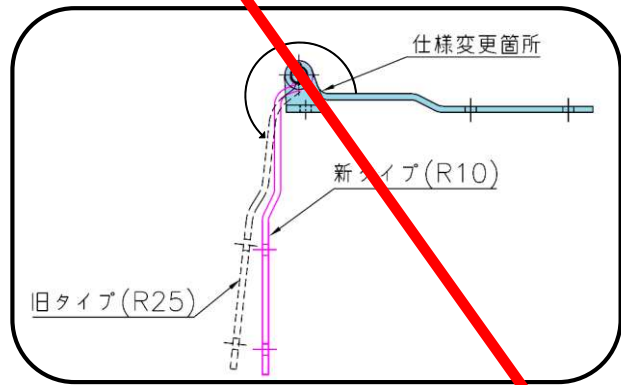

JB ステンレス バン扉蝶番 リヤー用・サイド用 販売再開

- JB ステンレス バン扉蝶番 リヤー用・サイド用を仕様変更し、販売再開となります。
- 羽根部分の曲げRを変更し、よりシャープな外観になり、リヤー用は270°の開閉が可能になりました。
- リヤー用は大・小2種類のラインナップです。47Hタイプの再販予定はありません。
- サイド用は2019年4月頃の発売予定です。

【リヤー用大】

【リヤー用小】

【サイド用】

2019年4月頃
発売予定

※写真は右用、下記図は左用となります

4226630	JB ステンレス バン扉蝶番 リヤー用 大 R	1.18kg	4226632	JB ステンレス バン扉蝶番 リヤー用 小 R	1.11kg
4226631	JB ステンレス バン扉蝶番 リヤー用 大 L		4226633	JB ステンレス バン扉蝶番 リヤー用 小 L	

2020.02.20 改訂版を参照してください

4226634	JB ステンレス バン扉蝶番 サイド用 R	1.14kg
4226635	JB ステンレス バン扉蝶番 サイド用 L	

【新旧比較】：リヤー用は大・小共に270°の開閉が可能になりました。

- 材質：SUS304 ●表面処理：#400研摩
- 不明な点等、営業担当者までお問い合わせください。