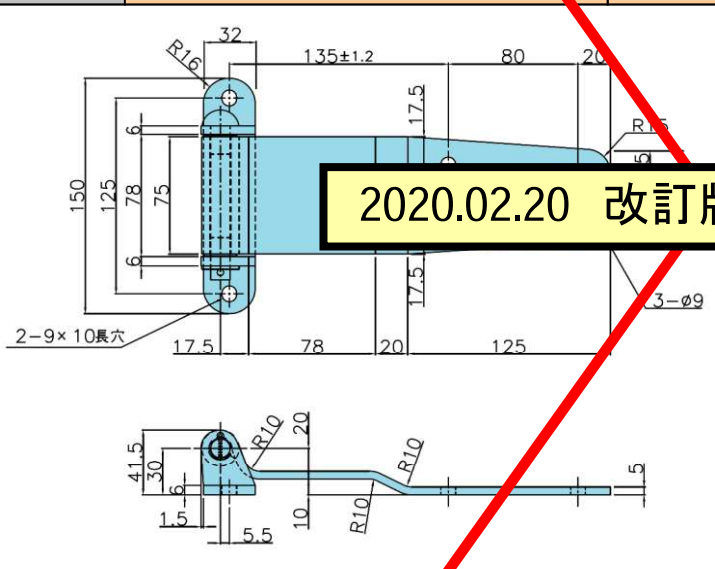

JB ステンレス バン扉蝶番 リヤー用・サイド用 販売再開

- JB ステンレス バン扉蝶番 リヤー用・サイド用を仕様変更し、販売再開となります。
- 羽根部分の曲げRを変更し、よりシャープな外観になり、リヤー用は270°の開閉が可能になりました。
- リヤー用は大・小2種類のラインナップです。47Hタイプの再販予定はありません。
- サイド用は2019年4月頃の発売予定です。

【リヤー用大】

【リヤー用小】

【サイド用】

2019年4月頃
発売予定

※写真は右用、下記図は左用となります

4226630	JB ステンレス バン扉蝶番 リヤー用 大 R	1.18kg	4226632	JB ステンレス バン扉蝶番 リヤー用 小 R	1.11kg
4226631	JB ステンレス バン扉蝶番 リヤー用 大 L		4226633	JB ステンレス バン扉蝶番 リヤー用 小 L	

2020.02.20 改訂版を参照してください

4226634	JB ステンレス バン扉蝶番 サイド用 R	1.14kg
4226635	JB ステンレス バン扉蝶番 サイド用 L	

【新旧比較】：リヤー用は大・小共に270°の開閉が可能になりました。

- 材質：SUS304 ●表面処理：#400研摩
- 不明な点等、営業担当者までお問い合わせください。