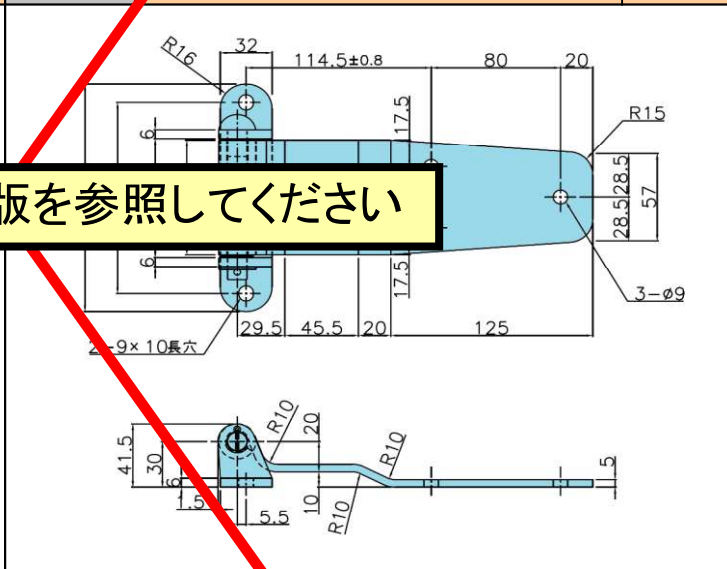

JB ステンレス バン扉蝶番 リヤー用・サイド用 販売再開

- JB ステンレス バン扉蝶番 リヤー用・サイド用を仕様変更し、販売再開となります。
- 羽根部分の曲げRを変更し、よりシャープな外観になり、リヤー用は270°の開閉が可能になりました。
- リヤー用は大・小2種類のラインナップです。47Hタイプの再販予定はありません。
- サイド用は2019年4月頃の発売予定です。

【リヤー用大】

【リヤー用小】

【サイド用】

2019年4月頃
発売予定

※写真は右用、下記図は左用となります

4226630	JB ステンレス バン扉蝶番 リヤー用 大 R	1.18kg	4226632	JB ステンレス バン扉蝶番 リヤー用 小 R	1.11kg
4226631	JB ステンレス バン扉蝶番 リヤー用 大 L		4226633	JB ステンレス バン扉蝶番 リヤー用 小 L	

2020.02.20 改訂版を参照してください

4226634	JB ステンレス バン扉蝶番 サイド用 R	1.14kg
4226635	JB ステンレス バン扉蝶番 サイド用 L	

【新旧比較】：リヤー用は大・小共に270°の開閉が可能になりました。

- 材質：SUS304 ●表面処理：#400研摩
- 不明な点等、営業担当者までお問い合わせください。