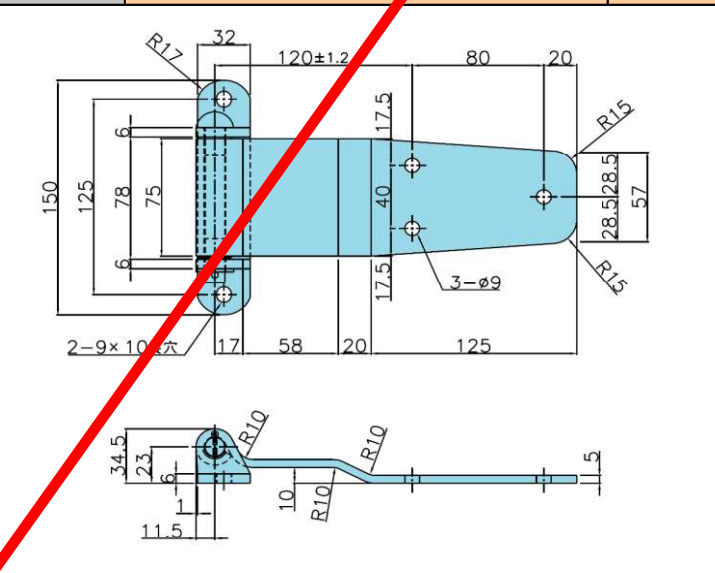

【サイド用】

2019年4月頃
発売予定

※写真は右用、下記図は左用となります

4226630	JB ステンレス バン扉蝶番 リヤー用 大 R	1.18kg	4226632	JB ステンレス バン扉蝶番 リヤー用 小 R	1.11kg
4226631	JB ステンレス バン扉蝶番 リヤー用 大 L		4226633	JB ステンレス バン扉蝶番 リヤー用 小 L	

2020.02.20 改訂版を参照してください

4226634	JB ステンレス バン扉蝶番 サイド用 R	1.14kg
4226635	JB ステンレス バン扉蝶番 サイド用 L	

【新旧比較】：リヤー用は大・小共に270°の開閉が可能になりました。

- 材質：SUS304 ●表面処理：#400研摩
- 不明な点等、営業担当者までお問い合わせください。