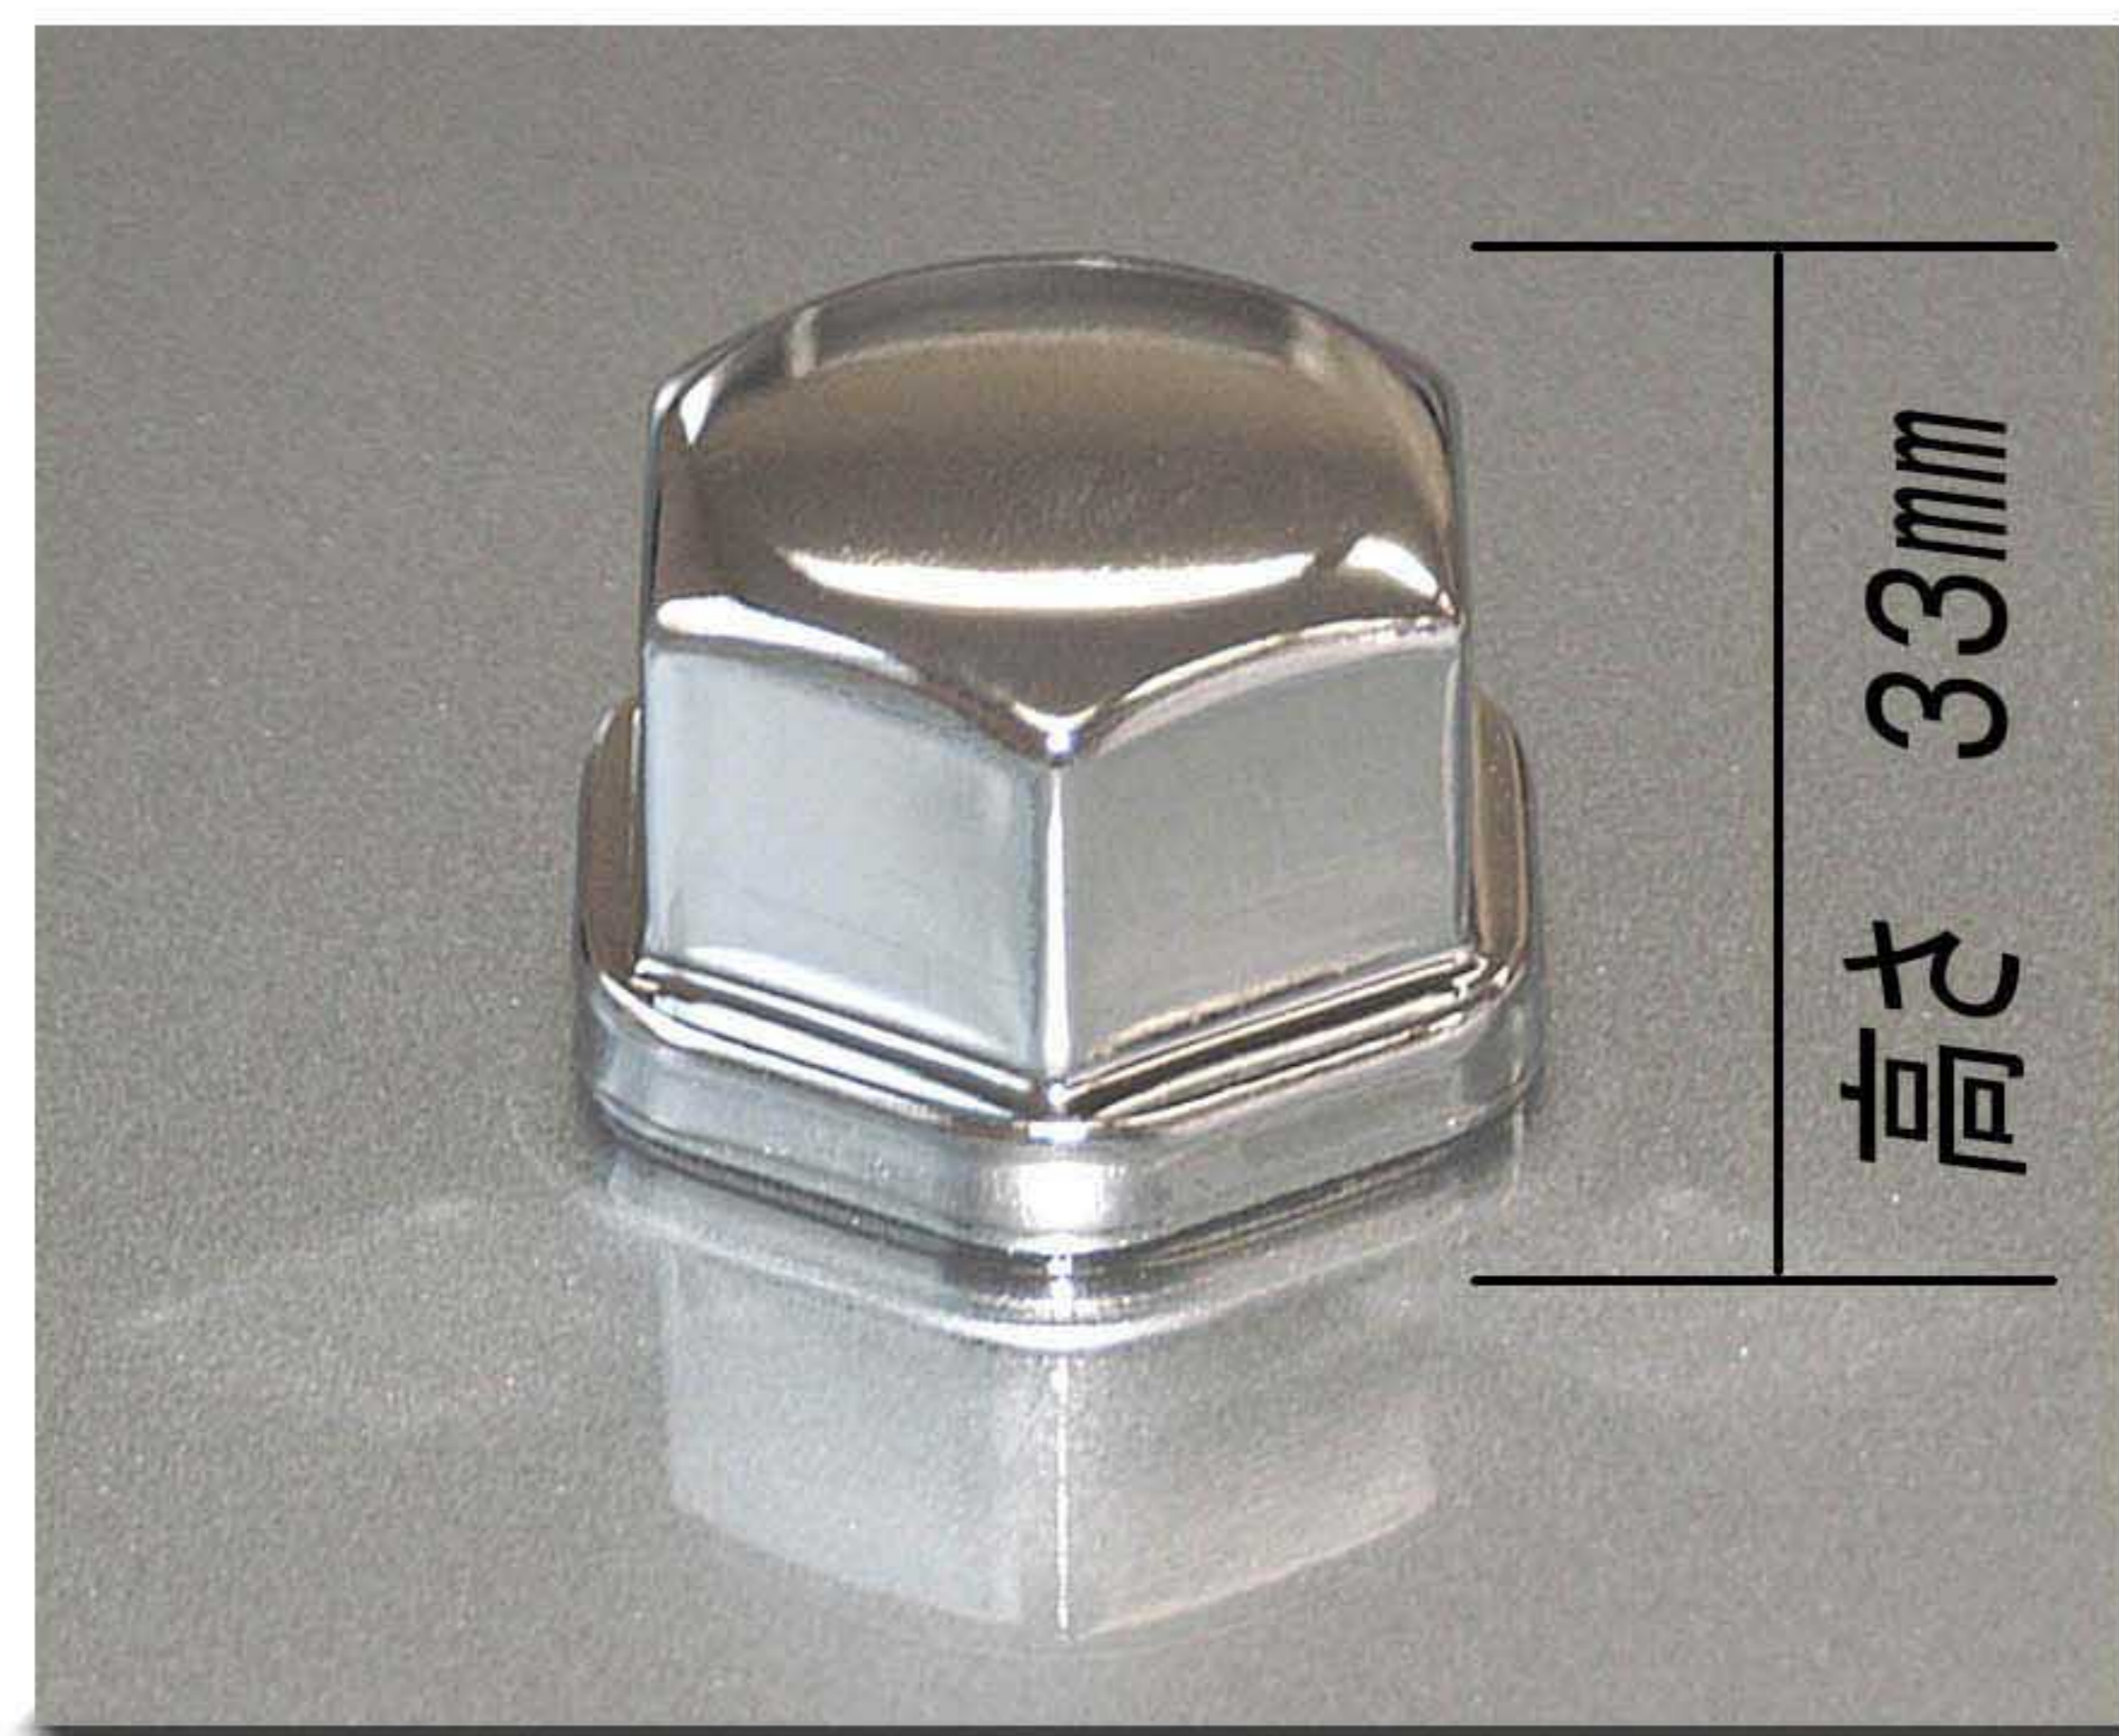

ナットキャップ【新ISOナット対応】 10穴用 / 8穴用

- ◇高さ 33mm (車幅対応品)
- ◇スチールメッキ仕様
- ◇ゴム付き
- ◇国産品

- ◇高さ 43mm
- ◇スチールメッキ仕様
- ◇ゴム付き
- ◇国産品

- ◇高さ 48mm
- ◇スチールメッキ仕様
- ◇ゴム付き
- ◇国産品