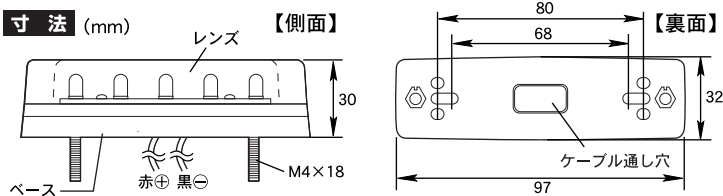

### 本格的な光学設計

- LEDの明るさを究極に引き出すレンズカット。
- 飽きのこないシンプルなデザイン。

**5LED** 他社商品からの付け替えの場合も追加の穴あけ加工がいりません。(取り付けピッチ68~80mmに対応)

- 材質…ベース/PP レンズ/アクリル
- 重量…約62g
- ケーブル長…約200mm
- 定格電圧範囲…DC20~32V
- 定格電流…約18mA (DC28V時)

品番	品名	レンズカラー	光源(LED)カラー	JANコード
CE-232	流星 Re5LED車高灯 クリア/アンバー	クリア	アンバー	4979969 680171
CE-233	流星 Re5LED車高灯 クリア/レッド	クリア	レッド	4979969 680195
CE-234	流星 Re5LED車高灯 クリア/グリーン	クリア	グリーン	4979969 680218
CE-235	流星 Re5LED車高灯 クリア/ブルー	クリア	ブルー	4979969 680225
CE-237	流星 Re5LED車高灯 クリア/ホワイト	クリア	ホワイト	4979969 680232
CE-232A	流星 Re5LED車高灯 アンバー/アンバー	アンバー	アンバー	4979969 680188
CE-233R	流星 Re5LED車高灯 レッド/レッド	レッド	レッド	4979969 680201