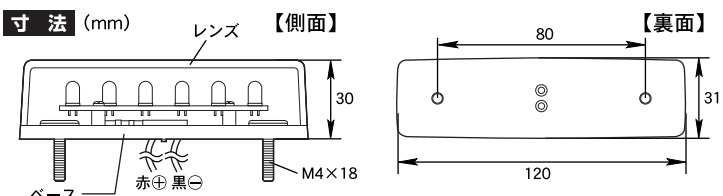

### 本格的な光学設計

- LEDの明るさを究極に引き出すレンズカット。
- 飽きのこないシンプルなデザイン。

**5LED** 他社商品からの付け替えの場合も追加の穴あけ加工がいりません。(取り付けピッチ68~80mmに対応)

- 材質…ベース/PP レンズ/アクリル
- 重量…約62g
- ケーブル長…約200mm
- 定格電圧範囲…DC20~32V
- 定格電流…約18mA (DC28V時)

品番	品名	レンズカラー	光源(LED)カラー	JANコード
CE-232	流星 Re5LED車高灯 クリア/アンバー	クリア	アンバー	4979969 680171
CE-233	流星 Re5LED車高灯 クリア/レッド	クリア	レッド	4979969 680195
CE-234	流星 Re5LED車高灯 クリア/グリーン	クリア	グリーン	4979969 680218
CE-235	流星 Re5LED車高灯 クリア/ブルー	クリア	ブルー	4979969 680225
CE-237	流星 Re5LED車高灯 クリア/ホワイト	クリア	ホワイト	4979969 680232
CE-232A	流星 Re5LED車高灯 アンバー/アンバー	アンバー	アンバー	4979969 680188
CE-233R	流星 Re5LED車高灯 レッド/レッド	レッド	レッド	4979969 680201

- 付属品 ●ネジ (M4×18) …2本 ●M4ナット…2個 ●梱包 (大箱) 20個
- ネジ (M4×12) …2本 ●M4フランジナット…2個 ●取付用プレート…2個

**6LED** レンズ面に取り付けネジが見えない構造なので、LEDの光がレンズ全体に広がります。

- 材質…ベース/ABS レンズ/アクリル
- 重量…約62g
- ケーブル長…約200mm
- 定格電圧範囲…DC20~32V
- 定格電流…約18mA (DC28V時)